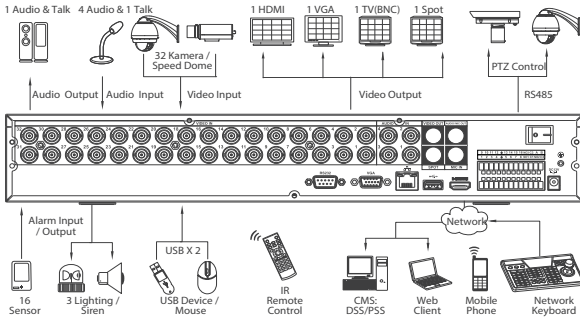

Sistem Bağlantıları

Teknik Özellikleri

Modeller	TR2404LF-AL	TR3204LF-AL	TR2404HF-AL	TR3204HF-AL
Sistem	Çift çekirdekli işlemci			
İşletim Sistemi	Gömülü LINUX			
Video				
Girişi	24 kanal, BNC	32 kanal, BNC	24 kanal, BNC	32 kanal, BNC
Standart	NTSC(525Line, 60f/s), PAL(625Line, 50f/s)			
Ses				
Girişi	4 kanal, BNC			
Çıkışı	1 kanal, BNC			
Çift yönlü ses iletişimi	1 kanal girişi, 1 kanal çıkışı, (Ses çıkış kanalını yeniden kullanımı), BNC			
Görüntü				
Arayüz	1 HDMI, 1 VGA, 1 TV, 1 Spot, BNC			
Çözünürlük	1920x1080, 1280x1024, 1280x720, 1024x768			
Görüntü Bölmesi	1/4/8/9/16/25	1/4/8/9/16/25/36	1/4/8/9/16/25	1/4/8/9/16/25/36
Gizlilik Maskeleymesi	Her bir kameranın gizlilik maskeleymesi için kendinden tanımlı dört kenarlı 4 alan			
OSD	Kamera başlığı, zaman, video kaydı, kamera kilitleme, hareket algılama, kayıt			
Kayıt				
Video/Ses Sıkıştırma	H.264 / G.711			
Çözünürlük	D1/4CIF(704x576/704x480)/HD1(352x576/352x480)/2CIF(704x288/704x240)/ CIF(352x288/352x240) / QCIF(176x144/176x120)			
Kayıt Hızı	Ana Akış 2CIF/CIF(1~25/30fps), D1 / HD1 (1~12/15fps) D1 / HD1 /2CIF/CIF(1~25/30fps)			
Kayıt Bit Hızı	Ekstra Akış CIF/QCIF(1~25/30fps) 48~4096Kb/s			
Kayıt Modu	Manuel, zamanlamalı (Düzenli (Süreklili), MD, Alarm), durdurma			
Kayıt Aralığı	1~120 dk (Varsayılan: 60 dk), Kayıt öncesi: 1~30 sn, Kayıt sonrası: 10~300 sn			
Video Algılama & Alarm				
Tetikleyici Olay	Kayıt, PTZ hareketi, Tur,Alarm,E-Posta,FTP,Sesli uyarıcı & Ekran ip ucları			
Video Algılama	Hareket algılama, MD Bölgeleri: 396 (22x18), Video kaybı & Boş kamera			
Alarm Girişi	16 kanal			
Röle Çıkışı	3 kanal			
Kayıt İzleme & Yedekleme				
Kayıt İzleme	1/4/9/16			
Arama Modu	Zaman/Tarih, Alarm, MD & her kanala ait saniye duyarlı arama modu, Akıllı MD arama Başlat, Beklet, Durdur, Geri sar, Hızlı başlat, Yavaş başlat, Sonki dosya, Önceki dosya, Sonraki kamera, Önceki kamera, Tam ekran, Tekrarla,Yer değiştir, Yedekleme seçimi, Dijital zoom			
Kayıt İzleme Özelliği	USB Aygıtı / Dahili SATA Yazıcı/ Network			
Yedekleme Modu				
Ağ Bağlantısı				
Ethernet	RJ-45 port (10/100M/1000M)			
Ağ Bağlantı Özelliği	HTTP, IPv4/IPv6, TCP/IP, UPNP, RTSP, UDP, SMTP, NTP, DHCP, DNS, PPPoE, DDNS, FTP, IP Filter, Alarm Server			
Maksimum Kullanıcı Girişi	20 kullanıcı			
Akıllı Telefon Desteği	iPhone, iPad, Android, Windows Phone			
Depolama				
Dahili HDD	2 SATA port (2HDD veya 1HDDs+1CD/DVD-RW), 8TB kadar			
Yardımcı Arayüz				
USB	2 port (1 Arka), USB2.0			
RS232	1 port, PC haberleşmesi & Klavye			
RS485	1 port, PTZ kontrol için			
Genel				
Güç Kaynağı	DC12V/ 5A			
Güç Tüketimi	25W (HDD'siz)			
Çalışma Ortamı	-10 ~+55°C / 10~90%RH / 86~106kpa			
Ebatlar (WxDxH)	1.5U, 325mmx240mmx45mm			
Ağırlık	5.0kg (HDD'siz)