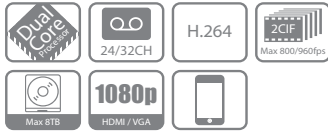

# TR2404/3204HF-AL/LF-AL

### Özellikleri

- 24/32 kamera 1080p ye kadar gerçek zamanlı önizleme
- H.264 çift akışı video sıkıştırma
- 2404/3204LF-AL :Tüm kanal 2CIF veya her 4ch: 1ch D1 & 3ch CIF gerçek zamanlı kayıt
- 2404/3204HF-AL :Tüm kanal D1 realtime recording
- HDMI / VGA / TV / Spot eşzamanlı video çıkışı
- Tüm kanal senkronize gerçek zamanlı yeniden oynatma, GRID ara yüz& akıllı arama
- Neutron / Dahua PTZ dome kamera ile 3D akıllı konumlandırma
- 2 HDD desteği 8TB kadar, 2 USB2.0
- Çoklu ağ izleme:Web görüntüleyici, CMS(DSS/PSS) & NMSS