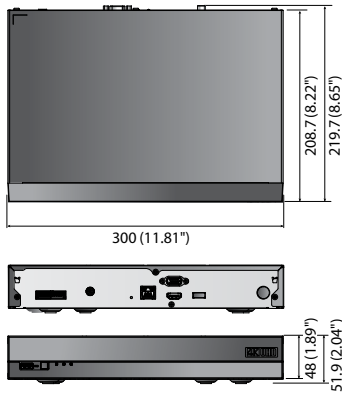

Boyutlar

Birim : mm (inç)

QRN-810		
GÖRÜNTÜ		
Video	Girişler	8KN'a kadar
	Çözünürlük	CIF ~ 8MP
	Protokoller	Samsung, ONVIF
Canlı	Yerel Görüntü	HDMI / VGA
	Çoklu Ekran	[Yerel monitör] 1 / 2V / 3V / 4 / 6 / 8 / Otom. sıra [Web] 1 / 4 / 8 / Otom. sıra
	Performans	[Yerel monitör] 8MP (60fps), 5MP (90fps), 3MP (120fps), 2MP (240fps), 720p (240fps), D1 (240fps)
PERFORMANS		
İşletim Sistemi	Tümleşik	Linux
	Sıkıştırma	H.265, H.264, MJPEG
	Kayıt Bant Genişliği	100Mbps
Kaydetme	Çözünürlük	CIF ~ 8MP
	Mod	Manüel, Program (Süreklili / Olay), Olay (Ön / Son)
	Olay Tetikleyici	Alarm girişi(4), Video kaybı, Kamera olayı (Sensör, MD, Video analizi, Odak Düzeltme)
	Olay Eylemi	E-posta, PTZ ön ayarı, Alarm çıkışı, Zil, Monitör çıkışı
	Oynatma Bant Genişliği	32 Mbps (8KN eşzamanlı)
Arama ve Oynatma	Performans	En Fazla 3 kullanıcı (Yerel 1, Uzak 3)
	Mod	Tarih ve Saat (Takvim) / Olay günlüğü listesi / Metin arama (POS, ANPR), ARB arama, Akıllı arama (Yönü Sanal Hat, Giriş / Çıkış)
	Eşzamanlı Çalma	8 KN'a kadar (Yerel, Ağ)
	Çözünürlük	CIF ~ 8MP
	Kayıttan Oynatma Denetimi	Hızlı/Yavaş İleri/Geri, Bir adım yukarı / aşağı hareket
Depolama	Varsayılan Dahili	0TB ~ 8TB (Bölgeye bağlı)
	Dahili	1 (En Faz. 8TB)
	Maks. Kapasite	8TB
Yedekleme	Dosya Yedekleme	BU/EXE (USB), JPG/AVI (Web, CMS)
	Fonksiyon	Çoklu kanal (8 KN'a kadar) çalma, Tarih-saat/başlık gösterimi
Sensör	Giriş / Çıkış	4 / 3 (NO 2 adet, NO/NC 1 adet)
	Giriş	8KN (Ağ)
Ses	Sıkıştırma	G.711, G.726, AAC (16/48KHz)
	Sesli İletişim	2 yönlü
AĞ		
Protokol Desteği		TCP/IP, UDP/IP, RTP (UDP), RTP (TCP), RTSP, NTP, HTTP, DHCP (Sunucu, İstemci), PPPoE, SMTP, ICMP, IGMP, ARP, DNS, DDNS, uPnP, HTTPS, SNMP, ONVIF (Profil-S), SUNAPI (Sunucu, İstemci)
DDNS		Hanwha güvenlik DDNS
İletim Bant Genişliği		128Mbps
Maks. Uzak Kullanıcı		Arama 3 / Canlı unicast 10 / Canlı multicas 20
IP		IPv4 / IPv6
Güvenlik		IP adresi filtreleme, Kullanıcı erişim günlüğü, 802.1x kimlik doğrulama, Şifreleme
Dil	GUI / Web	İngilizce, Fransızca, Almanca, İtalyanca, İspanyolca, Rusça, Türkçe, Flemence, İsveççe, Çekçe, Portekizce, Danca, Romence, Sırpça, Hırvatça, Macarca, Yunanca, Norveççe, Fince, Korece, Çince (Basitleştirilmiş), Japonca, Tayca
		OS
Web Tarayıcı		Plug-in Olmayan Web Görüntüleyici Desteklenen Tarayıcı : Google Chrome 47, MS Edge 20 Plug-in Web Görüntüleyici Desteklenen MS Explore 11, Mozilla Firefox 43, Apple Safari 9 * Sadece Mac OS X
Görüntüleyici Yazılımı	Tür	SSM, Webviewer, SmartViewer, Wisenet mobile
	CMS Desteği	SDK / CGI (SUNAPI)
FONKSİYONLAR		
Kaydet	Ayar Ögeleri	Otom. mod, Manüel mod
		IP Adresi, Adr profil düzenleme, Bit hızı, Sıkıştırma, GOP, Kalite, Kamera MD ayarı, Kamera video ayarı (Basit odak, Parlaklık/Kontrast, Çevirme/Ayna, IRIS, WDR, D&N, SSNR, Obtüratör, SDR, DIS), Balıkgözü çarpıklık giderme (Web), Koridor izleme ayarı, Kamera web sayfası
Kolay Yapılandırma		Kurulum sihirbazı (Tarih/Saat, Ağ, Otom. kamera yapılandırması), P2P (QR kodu)
Yedeklilik	ARB	Evet
	PTZ	Via GUI, Webviewer, SPC-2000 / 255 ön ayarları
Akıllı Telefon	Kontrol / Önayar	Android, iOS
	OS	Android, iOS
	Protokol Desteği	RTP, RTSP, HTTP, CGI (SUNAPI)
Kontrol	Kontrol	Canlı (8 KN) : Çoklu profil desteği, Oynatma (1KN), Olay itiş
	Maks. Uzak Kullanıcı	Arama 3 / Canlı unicast 10 / Canlı multicas 20
Sistem Denetimi		Fare, IR Remocon, Web, SPC-2000 (Denetleyici)
GÖSTERGE / ARAYÜZ		
Ön	Gösterge	Güç durumu LED 1, LAN LED 1, Kayıt durum LED'i 1
	VGA	1
	HDMI	1 - 4K (3840 x 2160)'a kadar destek
	Ses	Çıkışı 1 adet (RCA, Hat)
	Ses	1 (WAN, 1Gbps) - WAN : CMS'ye Uplink
Bağlantılar	Ethernet	1 (WAN, 1Gbps) - WAN : CMS'ye Uplink
	Alarm	Giriş 4 adet (Terminal bloğu) / Çıkış 3 adet (Terminal bloğu)
	USB	2 (Ön 1, Arka 1)
	Sifirleme	Anahtar (1)
Güç Kablosu	Dahil	
SİSTEM		
Günlük	Günlük Listesi	En Faz. 20.000 (Sistem günlüğü, Olay günlüğü her biri)
GENEL		
Elektriksel	Giriş Gerilimi / Akımı	12V DC / 4A
	Güç Tüketimi	EN FAZ. 39.4W (85BTU, 8TB HDD x 1)
Çevresel	Çalışma Sıcaklığı	+0°C ~ +40°C (+32°F ~ +104°F)
	Çalışma Nemliliği	%20 ~ %85 NN
Mekanik	Renk/ Malzeme	Siyah / Metal
	Ebatlar (GxYxD)	300,0 x 48,0 x 208,7mm (17,32" x 1,89" x 8,22") (1U)
Ağırlık		1.66Kg (3,66 lb) (2TB HDD)