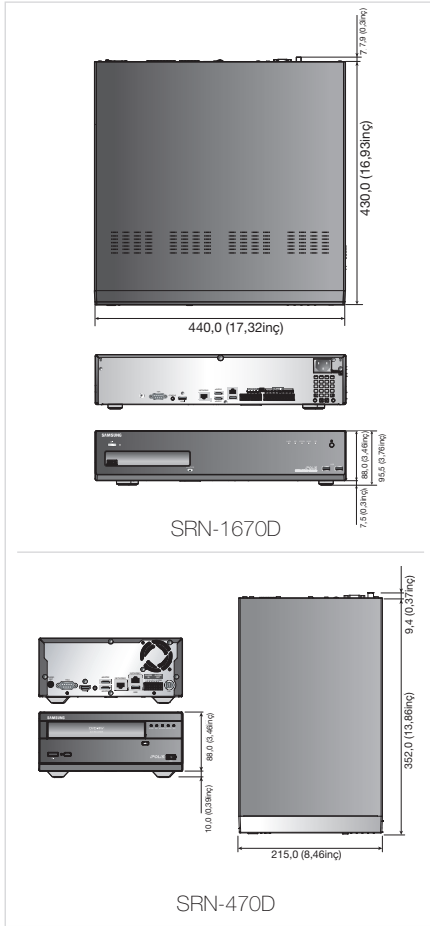

16KNL/4KNL Ağ Video Kaydedici

SRN-1670D/470D

Boyutlar

Birim: mm (inç)