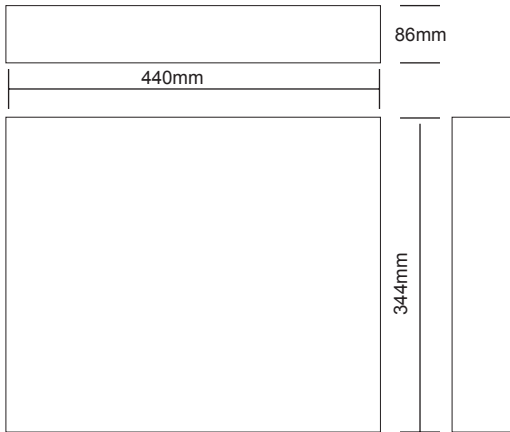

## Teknik Özellikler

|                                     |   |
|-------------------------------------|---|
| Model                               | IVN3211   |
| <b>Video/Ses Giriş</b>              |   |
| IP Video Girişi                     | 32 Kanal  |
| Çift Yönlü Ses Girişi               | 1 Kanal, RCA (2.0 Vp-p,1kΩ)   |
| <b>Ağ</b>                           |   |
| Gelen Bant Genişliği                | 320Mbps   |
| Çıkan Bant Genişliği                | 320Mbps   |
| Uzak Bağlantı                       | 16  |
| <b>Video/Ses Çıkış</b>              |   |
| HDMI Çıkış                          | 2   |
| VGA Çıkış                           | 1   |
| CVBS Çıkış                          | -   |
| Ses Çıkış                           | 1 Kanal, RCA  |
| <b>Şifre Çözme</b>                  |   |
| Canlı görüntü / Oynatma Çözünürlüğü | 8MP/6MP/5MP/4MP/3MP/1080P/960P/720P/VGA/D1/CIF                                    |
| Kayıt Çözünürlüğü                   | 8MP/6MP/5MP/4MP/3MP/1080P/960P/720P/VGA/D1/CIF                                    |
| <b>Kapasite</b>                     |   |
| Senkronize Oynatma                  | 16 Kn, 32x720P@25, 16x720P@30, 16x1080P@25, 7x4MP@30, 5x5MP@30, 4x6MP@30, 4x4K@25 |
| Sata HDD                            | 4   |
| HDD Kapasitesi                      | 6 TB'ye kadar   |
| <b>Harici Arayüz</b>                |   |
| Ağ Arayüzü                          | 2 RJ-45 10/100/1000Mbps Ethernet Arabirim   |
| Seri Arayüz                         | 1 RS-232, 1 RS-485  |
| USB Arayüz                          | 2 USB2.0 + 1 USB3.0   |
| e-SATA Arayüz                       | -   |
| Alarm Girişi / Çıkış                | 16 / 4  |
| <b>PoE</b>                          |   |
| Arabirim                            | -   |
| Maks. Güç                           | -   |
| Standart Destek                     | -   |
| <b>Genel</b>                        |   |
| Güç Kaynağı                         | 12V, DC   |
| Güç Tüketimi                        | <20 W (disk hariç)  |
| Çalışma Sıcaklığı                   | -10°C~+55°C (14°F~131°F)  |
| Nem                                 | 10% - 90%   |
| Boyutlar                            | 44x440x344mm (1.73"x17.32"x13.54"), 1U  |
| Ağırlık                             | <3.2kg  |