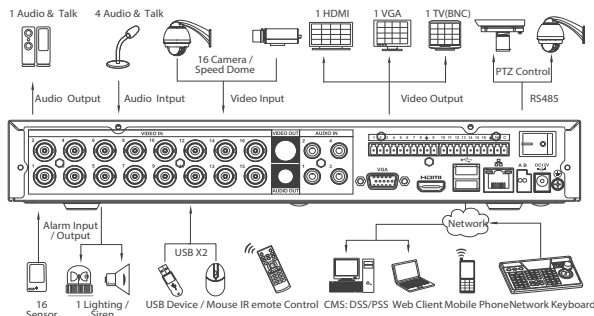

Sistem Bağlantıları

Teknik Özellikleri

Modeller	TR2104HE	TR2108HE	TR2116HE
Sistem			
İşlemci	Çift çekirdekli işlemci		
İşletim Sistemi	Gömülü LINUX		
Video			
Girişi	4 kanal, BNC	8 kanal, BNC	16 kanal, BNC
Standart	NTSC(525Line, 60f/s), PAL(625Line, 50f/s)		
Ses			
Girişi	4 kanal, RCA		
Çıkışı	1 kanal, RCA		
Çift yönlü ses iletişimi	1 kanal çıkışı, (Ses çıkış kanalını yeniden kullanımı)		
Görüntü			
Arayüz	1 HDMI, 1 VGA, 1 TV, BNC(1.0Vp-p, 75Ω)		
Çözünürlük	1920x1080, 1280x1024, 1280x720, 1024x768, 800x600		
Görüntü Bölmesi	1/4	1/4/8/9	1/4/8/9/16
Gizlilik Maskeleyesi	Her bir kameranın gizlilik maskeleyesi için kendinden tanımlı dört kenarlı 4 alan		
OSD	Kamera başlığı, zaman, video kaydı, kamera kilitleme, hareket algılama, kayıt		
Kayıt			
Video/Ses Sıkıştırma	H.264 / G.711		
Çözünürlük	D1(704x576/704x480)/2CIF(704x288/704x240)/CIF(352x288/352x240)/ QCIF(176x144/176x120)		
Kayıt Hızı	Ana Akış D1(1~6/7fps)/2CIF (1~25/30fps)/2ch@D1 +2ch@CIF(1~25/30fps)	Ekstra Akış D1(1~6/7fps)/2CIF (1~25/30fps)/2ch@D1 +6ch@CIF(1~25/30fps)	D1(1~6/7fps)/2CIF (1~25/30fps)/2ch@2D1 +14ch@CIF(1~25/30fps)
Kayıt Bit Hızı	48~3072Kb/s		
Kayıt Modu	Manuel, zamanlamalı (Düzenli (Süreklili), MD, Alarm), durdurma		
Kayıt Aralığı	1~120 dk (Varsayılan: 60 dk), Kayıt öncesi: 1~30 sn, Kayıt sonrası: 10~300 sn		
Video Algılama & Alarm			
Tetikleyici Olay	Kayıt, PTZ hareketi, Tur,Alarm,E-Posta,FTP,Sesli uyarıcı & Ekran ip uçları		
Video Algılama	Hareket algılama, MD Bölgeleri: 396 (22x18), Video kaybı & Boş kamera		
Alarm Girişi	4 kanal	8 kanal	16 kanal
Röle Çıkışı	3 kanal	3kanal	1kanal
Kayıt İzleme & Yedekleme			
Kayıt İzleme	1/4	1/4/9	1/4/9/16
Arama Modu	Zaman/Tarih, Alarm, MD & her kanala ait saniye duyarlı arama modu, Akıllı MD arama		
Kayıt İzleme Özelliği	Başlat, Beklet, Durdur, Geri sar, Hızlı başlat, Yavaş başlat, Sonki dosya, Önceki dosya, Sonraki kamera, Önceki kamera, Tam ekran, Tekrarla,Yer değiştir, Yedekleme seçimi, Dijital zoom		
Yedekleme Modu	USB Aygıtı / Network		
Ağ Bağlantısı			
Ethernet	RJ-45 port (10/100M)		
Ağ Bağlantı Özelliği	HTTP, IPv4/IPv6, TCP/IP, UPNP, RTSP, UDP, SMTp, NTP, DHCP,		
Maksimum Kullanıcı Girişi	20 kullanıcı		
Akıllı Telefon Desteği	iPhone, iPad, Android, Windows Phone		
Depolama			
Dahili HDD	1 SATA port, 4TB kadar		
Yardımcı Arayüz			
USB	2 port (1 Arka), USB2.0		
RS485	PTZ kontrol		
Genel			
Güç Kaynağı	DC12V/2A		
Güç Tüketimi	10W (HDD'siz)		
Çalışma Ortamı	-10 ~+55°C / 10~90%RH / 86~106kpa		
Ebatlar (WxDxH)	Mini 1U, 325mmx245mmx45mm		
Ağırlık	1.5kg (HDD'siz)