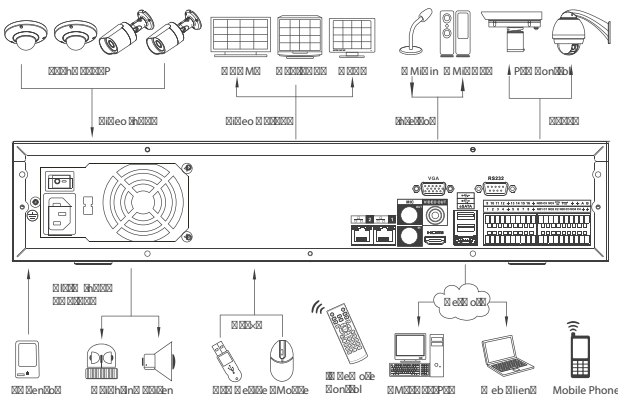

Sistem Bağlantısı

16/32/64 Kanal 2U Network Video Kayıt Cihazı

Teknik Özellikler

Model	OVR-7816-16P	OVR-7832	OVR-7864
Sistem			
Ana İşlemci	Çift Çekirdekli Bütünleşik İşlemci		
İşletim Sistemi	Bütünleşik LINUX		
Video ve Ses			
IP Kamera Girişi	16 kanal	32 kanal	64 kanal
İki yönlü Konuşma	Bütünleşik LINUX		
Ekran			
Arayüz	1 HDMI, 1 VGA, 1TV		
Çözünürlük	1920x1080, 1280x1024, 1280x720, 1024x768		
Bölünmüş Ekran	1/4/8/9	1/4/8/9/16	1/4/8/9/16/25/36/64
OSD	Kamera Başlığı, Zaman, Video Kaybı, Kamera Kilit, Hareket Algılama, Kayıt		
Kayıt			
Sıkıştırma	H.264 / MJPEG		
Çözünürlük	1080P(1920x1080) / 720P(1280x720)/D1(704x576/704x480) & etc.		
Kayıt Oranı	Max 192 Mbps		
Bit Oranı	48~8192kbps		
Kayıt Modu	Manuel , Programlama (Düzenli (Süreklili), MD, Alarm), Durdur		
Kayıt Aralığı	1 - 120 dakika (varsayılan: 60 dakika), Kayıt öncesi: 1 ~ 30 sn, Kayıt sonrası: 10 ~ 300 sn		
Video Algılama ve Alarm			
Tetikleyen Olaylar	Kayıt, PTZ, Tur, Alarm, Video Push, E-posta, FTP, Buzzer & Ekran ipuçları		
Video Algılama	Hareket Algılama, MD Bölgeleri: 396 (22 x 18), Video Kaybı & Kamera Boş		
Alarm Girişi	8 kanal	16 kanal	16 kanal
Röle Çıkışı	6 kanal		
Oynatma ve Yedekleme			
Senkron İzleme	1/4/9	1/4/9/16	1/4/9/16
Arama Modu	Saat / Tarih, Alarm, MD ve Tam arama (saniye hassasiyetinde), Akıllı arama		
İzleme Fonksiyonu	Duraklat, Durdur, Geri, Hızlı Oynat, Yavaş Oynat, Sonraki Dosya, Önceki Dosya, Sonraki Kamera, Önceki Kamera, Tam Ekran, Tekrarlama, Karıştırma , Yedekleme Seçimi, Dijital Zoom		
Yedekleme Modu	USB Aygıt / eSATA Ünitesi / Dahili SATA / Ağ		
Ağ			
Ethernet	2 RJ-45 ports (10/100/1000Mbps)		
PoE	16 ports (IEEE802.3af)	yok	yok
Ağ İşlevi	HTTP, TCP / IP, IPv4/IPv6, UPnP, RTSP, UDP, SMTP, NTP, DHCP, DNS, IP Filtre, PPPoE, DDNS, FTP, Alarm Sunucu, IP Arama (Destek Okisan IP kamera, DVR, NVS vb)		
Kullanıcı Erişimi	Maksimum 128 Kullanıcı		
Akıllı Telefon	iPhone, iPad, Android, Windows Phone		
Depolama			
Dahili HDD	8 Sata Portu (8 HDD veya 6 HDD + 1 CD/DVD-RW) , 32 TB'a kadar, Raid (Yedekleme)		
Harici HDD	1 eSATA Portu		
AUX Arayüzü			
USB	4 port (2'si arkada) x USB2.0		
RS232	PC ve Keyboard Kontrolü için , 1 Port		
RS485	PTZ Kontrolü için , 1 Port		
General			
Güç Kaynağı	AC 100V~240V, 50/60 Hz		
Güç Tüketimi	NVR: 75W (without HDD); PoE: Max 15W (each)		
Çalışma Çevre Şartları	-10°C~+55°C/10%~90%RH/86~106kpa		
Boyut (G x U x Y)	2U, 440mmx460mmx89mm		
Ağırlık	6kg (without HDD)