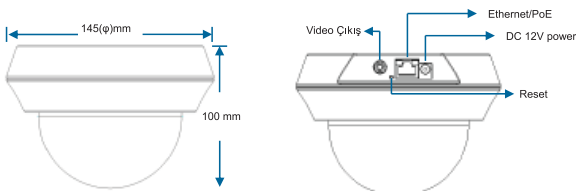

Zavio 32 Kanal ücretsiz Yazılımı

Model	D7110
Görüntü Sensörü	1/4" Progressive scan 1.3 Megapixel CMOS sensor
Lens	2.7-9mm, F1.2 DC-iris megapixel vari-focal lens
Görüş Açısı	29° ~ 60° Dikey / 23° ~ 75.0° Yatay / 18° ~ 97° Diagonal
Digital Zoom	10x Digital
Min. Aydınlatma	0.5 Lux, 0 Lux IR LED Açık
IR Mesafesi	20M
IR LED	24 Adet (850nm)
Day/Night	Mekanik IR-Cut Filtre
S/N Oranı	44dB
Video Sıkıştırma	MPEG-4 Part 2 (ISO/IEC 14496-2) Simple Profile H.264 Baseline Profile
Çözünürlük	1280x1024 ~ 320x240
Frame Rate	15FPS @1280x1024, 30FPS @640x480
Video Akışı	Eş zamanlı MJPEG, MPEG-4, H.264 ve 3GPP, Kontrol edilebilir frame hızı ve bant genişliği, Unicast ve Multicast desteği, 3GPP/ISMA RTSP (Real Time Streaming Protocol) desteği
Görüntü Ayarları	Rotation : Mirror, Flip, Mirror flip, parlaklık, kontrast, saturasyon, Overlay : Tarih, Saat, Text ve gizli görüntü
Shutter Hızı	1~ 1/17780 sn
Güvenlik	Şifre korumalı çok seviyeli kullanıcı erişimi, HTTPS Şifreleme
Lokal Depolama	Micro SD Hafıza Kartı
Kullanıcı	10 Eşzamanlı kullanıcı, Multicast ile sınırsız kullanıcı
Alarm Giriş/Çıkış	Alarm Giriş 5V/12V DC, Alarm Çıkış 5V/12V DC 30W
Alarm ve Olay Yönetimi	Giriş : Alarm buffer, alarm giriş, hareket algılama, Çıkış : Network depolama, FTP, SMTP, HTTP Olay, alarm çıkış, Pre and Post alarm buffer
Konnektörler	RJ-45 Ethernet 10/100 Base-T(PoE), DC Power Jack Bağlantısı, Terminalden 1 alarm giriş, 1 çıkış, Resetleme Düğmesi, Analog video çıkış için RCA konnektör
Kasa	Alüminyum
Güç	12V DC, 1A, Max.12W, PoE(Power Over Ethernet) Yerleşik IEEE 802.3af
İşletim Sıcaklığı	0 ~ 50 °C (-22 ~ 122 ℳ)
Kurulum, Yönetim ve Bakım	Zavio Kamera Yönetim Yazılımı(CD içinde) ve web tabanlı konfigürasyon, Yedekleme ve geri yükleme, http üzerinden firmware update
Min. Sistem Gereksinimi	Intel Core 2 Duo E5300(veya eşdeğer AMD), 1GB RAM, 512 MB veya üzeri Ekran Kartı, Win 2000, 2003, XP, Vista ve Windows 7, MAC OS Leopard 10.5
Desteklenen Protokoller	Bonjour, TCP/IP, DHCP, PPPoE, ARP, ICMP, FTP, SMTP, DNS, NTP, UPnP, RTSP, RTP, HTTP, TCP, SMTP, DNS, NTP, UPnP, RTSP, RTP, HTTP, TCP
Mevcut Aksesuarlar	Hızlı Kurulum Kılavuzu, Yazılım CD'si(IP izleme yazılımı, intelligent IP installer, kullanım kılavuzu ve dil paketi), Adaptör 12V DC
Video Yönetim Yazılımı	32 Kanal Video Yönetim Yazılımı, Zavio Intelligent IP installer
Kalite Standartları	CE, FCC, RoHS
Boyutlar	100x145(φ)mm