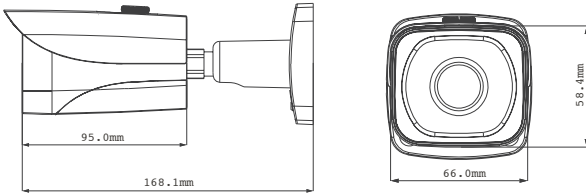

## 3 Megapixel Full HD Network IP IR-Bullet Kamera

### Genel Özellikler

- 1/3" 3 Megapiksel progresif tarama Aptina CMOS
- H.264 & MJPEG dual-stream kodlama
- 20fps @ 3MP 1080P (2040 × 1536) , 25/30fps @ 1080P (1920 × 1080)
- DWDR, Gece/Gündüz (ICR), 3DNR, AWB, AGC, BLC
- Çoklu Network izleme: Web görüntüleyici, CMS (DSS/PSS) & DMSS
- 3.6mm Sabit Lens (isteğe bağlı 6mm, 8mm)
- Maks. IR LED Görüş Mesafesi: 30M
- IP66, PoE

### Ölçüler (mm)