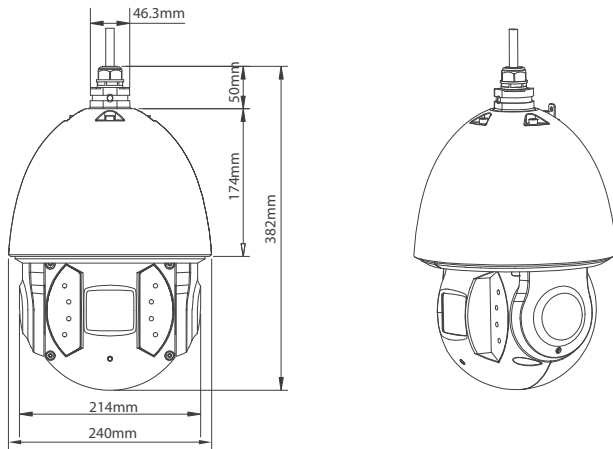

## 2Mp Full HD 30x Starlight Network IR PTZ Dome Camera

### Genel Özellikler

- Güçlü 30x Optik Zoom
- H.264 / MJPEG Üçlü-Yayın
- Max 60fps@720P and 30fps@1080P çözünürlük
- Anti-Sis, DWDR, Gece/Gündüz (ICR), Ultra DNR, EIS, Oto Iris, Oto Focus
- Çoklu Network Görüntülemesi : Web Viewer, CMS(DSS/PSS) & DMSS
- Maks. 240°/s Pan Hızı, 360° sürekli Pan Rotasyonu
- 300 Preset, 5 Oto Arama, 8 Tur, 5 Pattern e kadar
- Dahili 7/2 Alarm Giriş/Çıkış
- IVS ve Otomatik Tarama özellikleri
- Dahili 7/2 alarm giriş / çıkış
- DH-SD Protokolü ile Akıllı 3D pozisyonlama
- Mikro SD Hafıza, IP66, IK10, Hi-POE
- 200 Metreye kadar IR Aydınlatma

### Ölçüler (mm)