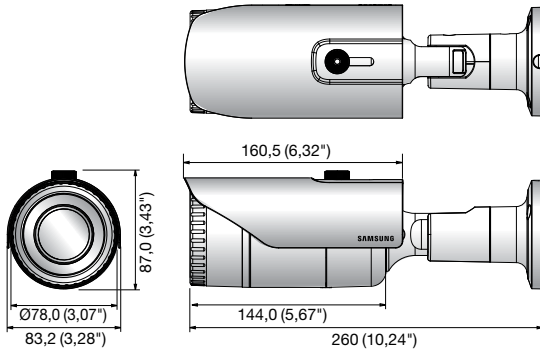

Boyutlar

Birim : mm (inç)

SCO-6083RN/P

SCO-6083RN/P	
VIDEO	
Görüntüleme Aygıtı	1/2,9" 2M CMOS
Toplam Pikseller	2.000(Y) x 1.121(D) 2.42M piksel
Efektif Pikseller	1.984(Y) x 1.105(D) 2.19M piksel
Tarama Sistemi	Progresif tarama
Min. Aydınlatma	Renkli : 0,11 Lüks (F1.4) S/B : 0 Lüks (IR LED açık)
S / N Oranı	52dB (AGC kapalı, Ağırılık açık)
Video Çıkışı	BNC (AHD, CVBS seçilebilir)
Çözünürlük	1920 x 1080
Maks. Kare Oranı	30fps@1080p, 30fps@720p
LENS	
Odak Uzaklığı (Yakınlaştırma Oranı)	2,8 ~ 12 mm (4.3x) değişken odaklı
En Faz. Diyafram Açıklığı Oranı	F1.4
Açılabilir Görüntüleme Alanı	Y : 103,8° (Geniş) ~ 32,4° (Tele) / D : 53,7° (Geniş) ~ 18,4° (Tele) / D : 121,9° (Geniş) ~ 37,1° (Tele)
Min. Nesne Mesafesi	0,5 m (1,64 ft)
Odak Kontrolü	Manüel
Lens Tipi	DC otom iris
Montaj Tipi	Karta takılan tip
İŞLETİMSEL	
Ekran Üstü Görüntü	İngilizce, Japonca, İspanyolca, Fransızca, Portekizce, Korece, Almanca, İtalyanca, Rusça, Lehçe, Çekçe, Romence, Sırpça, İsveççe, Danca, Türkçe
Kamera Başlığı	Kapalı / Açık (15 karakter görüntülenir)
Gündüz ve Gece	Oto (ICR) / Renkli / S/B
Arka Işık Dengeleme	Kapalı / Kullanıcı BLC / HLC
Geniş Dinamik Aralık	DWDR
Dijital Gürültü Azaltma	SSNRIV (Kapalı / Açık)
Sis giderme	Kapalı / Otomatik / Manuel
Hareket Algılama	Kapalı / Açık (4 bölge)
Gizlilik Maskesi	Kapalı / Açık (Dikdörtgen 4 bölge)
Kazanç Kontrolü	Kapalı / Düşük / Orta / Yüksek / Çok yüksek
Beyaz Dengesi	ATW / Dış Mekan / İç Mekan / Manüel / AWC / (1.800° ~ 10.500°)
Elektronik Obtüratör Hızı	1sn ~ 1/12.000sn
Geri	Kapalı / Y-Geri / D-Geri / DY-Geri
Profil	Temel, Gece ve Gündüz, Arka Işık, İç Mekan, Kullanıcı, ITS
Alarm	(MD) çıkış 1
Uzaktan Kontrol Arayüzü	Koaksiyel kontrol
Protokol	Koaks : NTSC/PAL - Samsung CCVC, Pelco-C (Coaxitron), AHD - ACP (AHD koaks protokolü)
IR Mesafesi	30m (98,43ft)
Video İletim Mesafesi	500m (1.640,42ft) (75-5 koaksiyel kablo)
ÇEVRESEL	
Çalışma Sıcaklığı / Nemliliği	-30°C ~ +55°C (-22°F ~ +131°F) / %90 Bağıl Nemden Düşük *-10°C (+14°F)'in üzerinde çalıştırılmıdır
IP Koruma Sınıfı	IP66
Darbelere Direnç	IK10
ELEKTRİKSEL	
Giriş Gerilimi / Akımı	Çift (24V AC ve 12V DC ±%10)
Güç Tüketimi	En Faz. 6W
MEKANİK	
Renk/ Malzeme	Koyu gri / Alüminyum
Boyutlar (GxY)	Ø78,0 x 260,0 mm (3,07" x 10,24") (Güneşsizlik)
Ağırlık	922 g (2,03 lb)

* En son ürün bilgisi / özellikler, www.samsung-security.eu sayfasında bulunabilir.