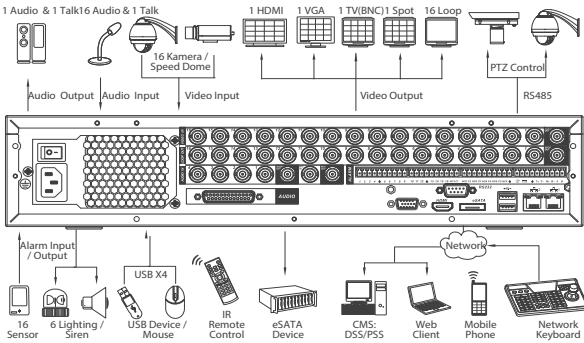

Sistem Bağlantıları

Teknik Özellikleri

Modeller	TR0404HF-S-E	TR0804HF-S-E	TR1604HF-S-E
Sistem			
İşlemci	Çift çekirdekli işlemci		
İşletim Sistemi	Gömülü LINUX		
Video			
Girişi	4 kanal, BNC	8 kanal, BNC	16 kanal, BNC
Standart	NTSC(525Line, 60f/s), PAL(625Line, 50f/s), Effio 960H kamera		
Loop Çıkışı	4 kanal	8 kanal	16 kanal
Ses			
Girişi	4 kanal, BNC	8 kanal, BNC	16 kanal, BNC
Çıkışı	1 kanal, BNC		
Çift yönlü ses iletişimi	1 kanal girişi, 1 kanal çıkışı, BNC		
Görüntü			
Arayüz	1 HDMI, 1 VGA, 1 TV, 1 Spot, BNC(1.0Vp-p, 75Ω)		
Çözünürlük	1920x1080, 1280x1024, 1280x720, 1024x768		
Görüntü Bölmesi	1/4	1/4/8/9	1/4/8/9/16
Gizlilik Maskeleyesi	Her bir kameranın gizlilik maskeleyesi için kendinden tanımlı dört kenarlı 4 alan		
OSD	Kamera başlığı, zaman, video kaydı, kamera kilitleme, hareket algılama, kayıt		
Kayıt			
Video/Ses Sıkıştırma	H.264 / G.711		
Çözünürlük	960H(960x576/960x480)/D1/4CIF(704x576/704x480) / HD1(352x576/352x480) / 2CIF(704x288/704x240) / CIF(352x288/352x240) / QCIF(176x144/176x120)		
Ana Akış	960H/D1/HD1/2CIF/CIF(1~25/30fps)		
Ekstra Akış	CIF/QCIF(1~25/30fps)		
Kayıt Hızı	48~4096Kb/s		
Kayıt Bit Hızı	48~4096Kb/s		
Kayıt Modu	Manuel, zamanlamalı (Düzenli (Sürekli), MD, Alarm), durdurma		
Kayıt Aralığı	1~120 dk (Varsayılan: 60 dk), Kayıt öncesi: 1~30 sn, Kayıt sonrası: 10~300 sn		
Video Algılama & Alarm			
Tetikleyici Olay	Kayıt, PTZ hareketi, Tur,Alarm,E-Posta,FTP,Sesli uyarıcı & Ekran iç uyarılar		
Video Algılama	Hareket algılama, MD Bölgeleri: 396 (22x18), Video kaybı & Boş kamera		
Alarm Girişi	4 kanal	8 kanal	16 kanal
Röle Çıkışı	6 kanal		
Kayıt İzleme & Yedekleme			
Kayıt İzleme	1/4	1/4/9	1/4/9/16
Arama Modu	Zaman/Tarih, Alarm, MD & her kanala ait saniye duyarlı arama modu, Akıllı MD arama		
Kayıt İzleme Özelliği	Başlat, Beklet, Durdur, Geri sar, Hızlı başlat, Yavaş başlat, Sonki dosya, Önceki dosya, Sonraki kamera, Önceki kamera, Tam ekran, Tekrarla,Yer değiştir, Yedekleme seçimi, Dijital zoom		
Yedekleme Modu	USB Aygıtı / eSata Aygıtı / Dahili SATA Yazıcı/ Network		
Ağ Bağlantısı			
Ethernet	2 RJ-45 ports (10/100M/1000M)		
Ağ Bağlantı Özelliği	HTTP, IPv4/IPv6, TCP/IP, UPNP, RTSP, UDP, SMTP, NTP, DHCP, DNS, PPPOE, DDNS, FTP, IP Filter, Alarm Server		
Maksimum Kullanıcı Girişi	20 kullanıcı		
Akıllı Telefon Desteği	iPhone, iPad, Android, Windows Phone		
Depolama			
Dahili HDD	8 SATA port (8HDD veya 6HDDs+1CD/DVD-RW), 32TB kadar		
Harici HDD	1 eSATA port (Max 4 SATA HDD), 16TB kadar		
Yardımcı Arayüz			
USB	4 port (2 Arka), USB2.0		
RS232	1 port, PC haberleşmesi & Klavye		
RS485	1 port, PTZ kontrol için		
Genel			
Güç Kaynağı	AC100~240V, 50/60Hz		
Güç Tüketimi	25W	30W	40W
Çalışma Ortamı	-10 ~+55°C / 10~90%RH / 86~106kpa		
Ebatlar (WxDxH)	2U, 440mmx460mmx89mm		
Ağırlık	6.5kg (HDD'siz)