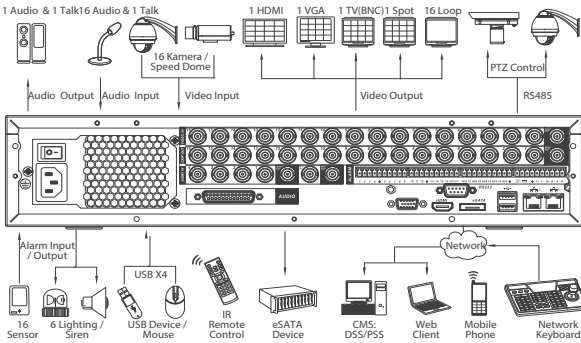

Sistem Bağlantıları

Teknik Özellikleri

Modeller	TR0404HF-S-E	TR0804HF-S-E	TR1604HF-S-E
Sistem			
İşlemci	Çift çekirdekli işlemci		
İşletim Sistemi	Gömülü LINUX		
Video			
Girişi	4 kanal, BNC	8 kanal, BNC	16 kanal, BNC
Standart	NTSC(525Line, 60f/s), PAL(625Line, 50f/s), Effio 960H kamera		
Loop Çıkışı	4 kanal	8 kanal	16 kanal
Ses			
Girişi	4 kanal, BNC	8 kanal, BNC	16 kanal, BNC
Çıkışı	1 kanal, BNC		
Çift yönlü ses iletişimi	1 kanal girişi, 1 kanal çıkışı, BNC		
Görüntü			
Arayüz	1 HDMI, 1 VGA, 1 TV, 1 Spot, BNC(1.0Vp-p, 75Ω)		
Çözünürlük	1920x1080, 1280x1024, 1280x720, 1024x768		
Görüntü Bölmesi	1/4	1/4/8/9	1/4/8/9/16
Gizlilik Maskeleyişi	Her bir kameranın gizlilik maskeleyişi için kendinden tanımlı dört kenarlı 4 alan		
OSD	Kamera başlığı, zaman, video kaydı, kamera kilitleme, hareket algılama, kayıt		
Kayıt			
Video/Ses Sıkıştırma	H.264 / G.711		
Çözünürlük	960H(960x576/960x480)/D1/4CIF(704x576/704x480) / HD1(352x576/352x480) / 2CIF(704x288/704x240) / CIF(352x288/352x240) / QCIF(176x144/176x120)		
Kayıt Hızı	Ana Akış	960H/D1/HD1/2CIF/CIF(1~25/30fps)	
	Ekstra Akış	CIF/QCIF(1~25/30fps)	
Kayıt Bit Hızı	48~4096Kb/s		
Kayıt Modu	Manuel, zamanlamalı (Düzenli (Süreklili), MD, Alarm), durdurma		
Kayıt Aralığı	1~120 dk (Varsayılan: 60 dk), Kayıt öncesi: 1~30 sn, Kayıt sonrası: 10~300 sn		
Video Algılama & Alarm			
Tetikleyici Olay	Kayıt, PTZ hareketi, Tur,Alarm,E-Posta,FTP,Sesli uyarıcı & Ekran iç uyarılar		
Video Algılama	Hareket algılama, MD Bölgeleri: 396 (22x18), Video kaybı & Boş kamera		
Alarm Girişi	4 kanal	8 kanal	16 kanal
Röle Çıkışı	6 kanal		
Kayıt İzleme & Yedekleme			
Kayıt İzleme	1/4	1/4/9	1/4/9/16
Arama Modu	Zaman/Tarih, Alarm, MD & her kanala ait saniye duyarlı arama modu, Akıllı MD arama		
Kayıt İzleme Özelliği	Başlat, Beklet, Durdur, Geri sar, Hızlı başlat, Yavaş başlat, Sonki dosya, Önceki dosya, Sonraki kamera, Önceki kamera, Tam ekran, Tekrarla,Yer değiştir, Yedekleme seçimi, Dijital zoom		
Yedekleme Modu	USB Aygıtı / eSata Aygıtı / Dahili SATA Yazıcı/ Network		
Ağ Bağlantısı			
Ethernet	2 RJ-45 ports (10/100M/1000M)		
Ağ Bağlantı Özelliği	HTTP, IPv4/IPv6, TCP/IP, UPNP, RTSP, UDP, SMTP, NTP, DHCP, DNS, PPPOE, DDNS, FTP, IP Filter, Alarm Server		
Maksimum Kullanıcı Girişi	20 kullanıcı		
Akıllı Telefon Desteği	iPhone, iPad, Android, Windows Phone		
Depolama			
Dahili HDD	8 SATA port (8HDD veya 6HDDs+1CD/DVD-RW), 32TB kadar		
Harici HDD	1 eSATA port (Max 4 SATA HDD), 16TB kadar		
Yardımcı Arayüz			
USB	4 port (2 Arka), USB2.0		
RS232	1 port, PC haberleşmesi & Klavye		
RS485	1 port, PTZ kontrol için		
Genel			
Güç Kaynağı	AC100~240V, 50/60Hz		
Güç Tüketimi	25W	30W	40W
Çalışma Ortamı	-10 ~+55°C / 10~90%RH / 86~106kpa		
Ebatlar (WxDxH)	2U, 440mmx460mmx89mm		
Ağırlık	6.5kg (HDD'siz)