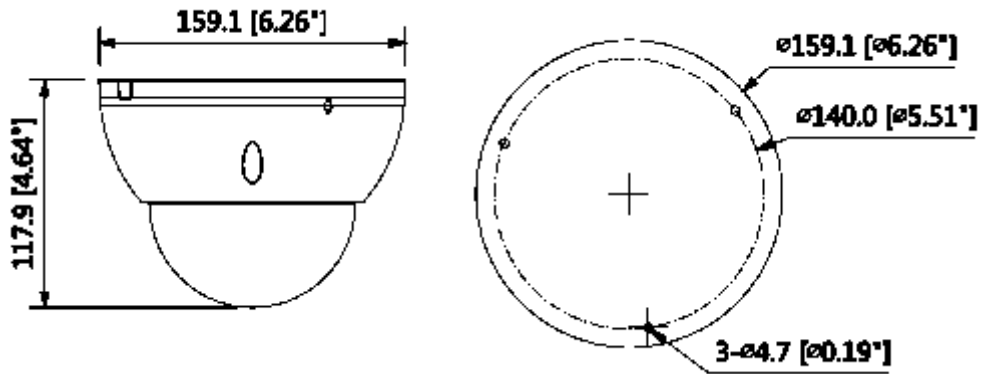

Teknik Özellikler

Model	Dahua HAC-HDBW3802E-Z Teknik Özellikleri
Kamera	
Görüntü Sensörü	1/2 "CMOS
Efektif Piksel	3840 (H) × 2160 (V), 8MP
Tarama Sistemi	Progresif
Elektronik Shutter Hızı	1/1 s ~ 1 / 100,00s
Min. Aydınlatma	0.01Lux/F1.5(Renkli), 30IRE,0lux/F1.5(B/W)
S / N Oranı	65dB'dan fazla
IR Mesafesi	50m'ye kadar (164 feet)
IR Açık / Kapalı Kontrol	Otomatik / Manuel
IR LED	3
Lens	
Lens Tipi	Motorize lens / Otomatik iris
Montaj Tipi	Board-in
Odak Uzaklığı	3.7-11mm
Maks. Diyafram	F1.5
Görüş Açısı	H: 112 ° ~ 46 °

HAC-HDBW3802E-Z

8MP HDCVI WDR IR-Dome Kamera

Odak Kontrolü	Otomatik / Manuel
Yakın Odak Mesafesi	0.2m 7.87"
Pan / Tilt / Döndürme	
Pan / Tilt / Döndürme	Pan: 0 ° ~ 355 ° Tilt: 0 ° ~ 65 ° Döndürme: 0 ° ~ 355 °
Video	
Çözünürlük	8MP (3840 × 2160)
Frame Oranı	PAL: 3840 x 2160 @ 12.5fps, 2560×1440 @ 25fps; NTSC: 3840 x 2160 @ 15fps, 2560×1440 @ 30 fps;
Video Çıkışı	1 kanal HDCVI 4K video çıkışı ve 1 kanal CVBS video çıkışı
Gündüz Gece	Otomatik (ICR) / Manuel
OSD Menüsü	Çoklu dil
BLC Modu	BLC / HLC / WDR
WDR	120dB
Kazanç Kontrolü	AGC
Parazit Azaltma	2D / 3D
Beyaz Dengesi	Otomatik / Manuel
Akıllı IR	Otomatik / Manuel
Sertifikalar	
Sertifikalar	CE (EN55032, EN55024, EN50130-4) FCC (CFR 47 FCC Bölüm 15 alt bölüm B, ANSI C63.4-2014) UL (UL60950-1 + CAN / CSA C22.2 No.60950-1)
Arayüz	
Ses Arayüzü	1 kanal ses girişi
Alarm G/Ç	2/1
Güç	
Güç Kaynağı	12V DC ± 25% / 24V AC ± 25%

HAC-HDBW3802E-Z

8MP HDCVI WDR IR-Dome Kamera

Güç Çıkışı	DC 12V / Maks. 4W
Güç Tüketimi	Maksimum 12,4 W
Çevre Koşulları	
Çalışma Koşulları	-30 ° C ~ + 60 ° C (-22 ° F ~ + 140 ° F) /% 95'den daha düşük RH
Dayanıklılık Koşulları	-30 ° C ~ + 60 ° C (-22 ° F ~ + 140 ° F) /% 95'den daha düşük RH
Koruma ve Dayanıklılık Sertifikası	IP67 & IK10
Kasa	Alüminyum
Boyutlar	Φ159.1 mm x 117.9 mm
Net Ağırlık	0.90kg