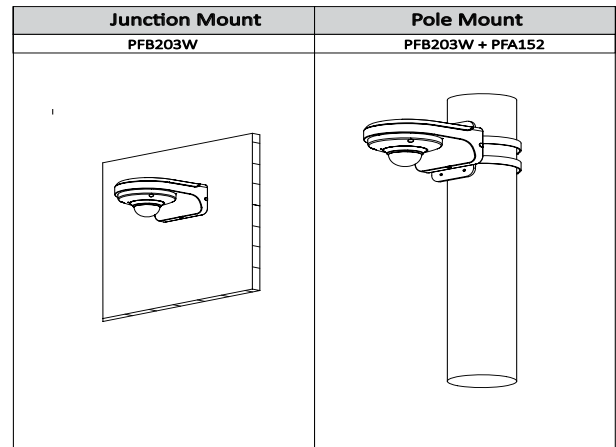

Construction

Casing	Metal
Dimensions	Φ110mm×56mm (4.33"×2.2")
Net Weight	0.38Kg (0.84lb)
Gross Weight	0.44Kg (0.97lb)

Ordering Information

Type	Part Number	Description
2MP camera	DH-IPC-HDB4231CP-AS-0360B	2MP Mini Dome Network Camera, PAL
	DH-IPC-HDB4231CN-AS-0360B	2MP Mini Dome Network Camera,NTSC
	IPC-HDB4231CP-AS-0360B	2MP Mini Dome Network Camera, PAL
	IPC-HDB4231CN-AS-0360B	2MP Mini Dome Network Camera,NTSC
	DH-IPC-HDB4231CP-AS-0280B	2MP Mini Dome Network Camera, PAL
	DH-IPC-HDB4231CP-AS-0280B	2MP Mini Dome Network Camera,NTSC
	DH-IPC-HDB4231CP-AS-0280B	2MP Mini Dome Network Camera, PAL
	DH-IPC-HDB4231CP-AS-0280B	2MP Mini Dome Network Camera,NTSC
Accessories (optional)	PFA152	Pole Mount
	PFB203W	Wall Mount