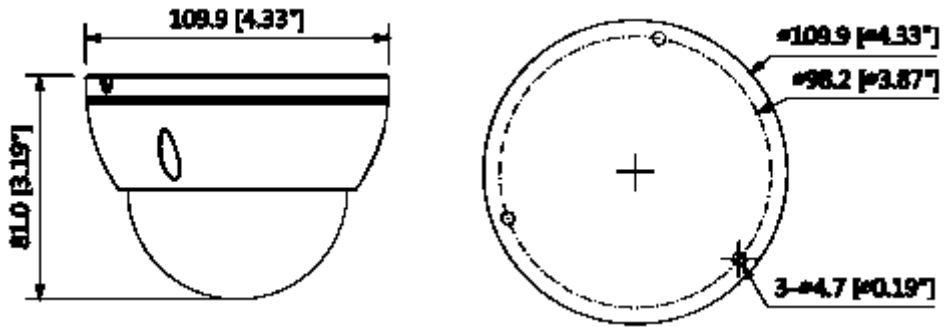

IPC-HDBW1320E-0360B

3MP IR Mini-Dome Network Kamera

Çevre Koşulları	
Çalışma Koşulları	-30 ° C ~ + 60 ° C (-22 ° F ~ + 140 ° F) /% 95'den daha düşük RH
Dayanıklılık Koşulları	-30 ° C ~ + 60 ° C (-22 ° F ~ + 140 ° F) /% 95'den daha düşük RH
Koruma Sertifikası	IP67
Dayanıklılık Sertifikası	IK10
Kasa	
Kasa	Metal
Boyutlar	Φ109.9mm x 81mm
Net Ağırlık	0.34Kg