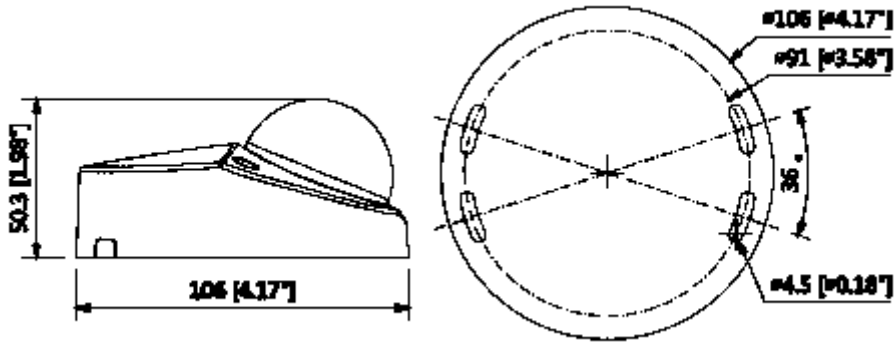

Teknik Özellikler

Dahua IPC-HDBW4231FP-AS-0280B Teknik Özellikleri	
Kamera	
Görüntü Sensörü	1 / 2.8 "2Megapixel Progresif tarama CMOS
Efektif Piksel	1920 (H) x 1080 (V)
RAM / ROM	256MB / 32MB
Tarama Sistemi	Progresif
Minimum Aydınlatma	0.009Lux / F2.0 (Renkli), 0Lux / F2.0 (IR)
S / N Oranı	50dB'dan fazla
IR Mesafesi	20m'ye kadar mesafe (65.6ft)
IR Açık / Kapalı Kontrol	Otomatik / Manuel
IR LED	10
Lens	
Lens Tipi	Sabit
Montaj Tipi	Board-in
Odak Uzaklığı	2.8 mm (3.6mm, 6 mm opsiyonel)
Maks. Açıklık	F2.0 (F2.0, F2.0)
Görüş Açısı	H: 87 ° (110 °, 51 °), V: 48 ° (58 °, 30 °)

IPC-HDBW4231FP-AS-0280B

2MP IR Mini Dome Network Kamera

Sertifikalar	CE (EN 60950: 2000) UL: UL60950-1 FCC: FCC Bölüm 15 Alt Kısım B E-işareti (ECE-Yönetmelik No.10) EN50155
Arayüz	
Video Arayüzü	-
Ses Arabirimi	Dahili Mikrofon
RS485	-
Alarm	-
Güç	
Güç	DC12V, PoE (802.3af)
Güç tüketimi	<4,5 W
Çevre Koşulları	
Çalışma Koşulları	-30 ° C ~ + 60 ° C (-22 ° F ~ + 140 ° F) / az% 95 RH
Dayanıklılık Koşulları	-30 ° C ~ + 60 ° C (-22 ° F ~ + 140 ° F) / az% 95 RH
Koruma Sertifikası	IP67
Dayanıklılık Sertifikası	IK10
Fiziksel Özellikleri	
Kasa	Metal
Boyutlar	Φ106mm x 50.3mm
Net Ağırlık	0.4kg