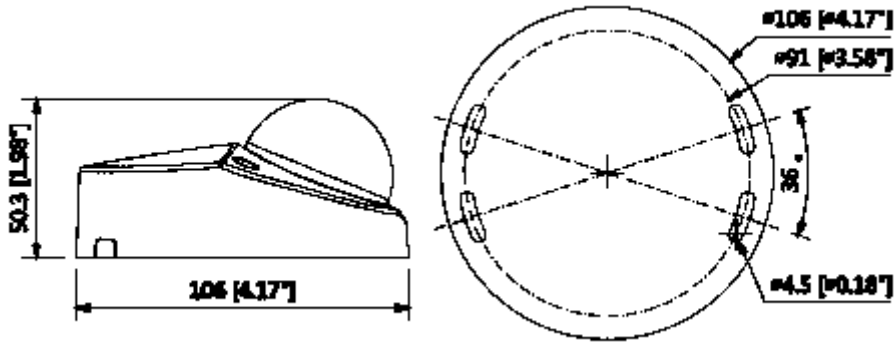

Teknik Özellikler

Dahua IPC-HDBW4231FP-M-0280B Teknik Özellikleri	
Kamera	
Görüntü Sensörü	1 / 2.8 "2Megapixel Progresif tarama CMOS
Efektif Piksel	1920 (H) x 1080 (V)
RAM / ROM	256MB / 32MB
Tarama Sistemi	Progresif
Minimum Aydınlatma	0.009Lux / F2.0 (Renkli), 0Lux / F2.0 (IR)
S / N Oranı	50dB'dan fazla
IR Mesafesi	20m'ye kadar mesafe (65.6ft)
IR Açık / Kapalı Kontrol	Otomatik / Manuel
IR LED	10
Lens	
Lens Tipi	Sabit
Montaj Tipi	Board-in
Odak Uzaklığı	2.8 mm (3.6mm, 6 mm opsiyonel)
Maks. Açıklık	F2.0 (F2.0, F2.0)
Görüş Açısı	H: 87 ° (110 °, 51 °), V: 48 ° (58 °, 30 °)

IPC-HDBW4231FP-M-0280B

2MP IR Mini Dome Network Kamera

Sertifikalar	CE (EN 60950: 2000) UL: UL60950-1 FCC: FCC Bölüm 15 Alt Kısım B E-işareti (ECE-Yönetmelik No.10) EN50155
Arayüz	
Video Arayüzü	-
Ses Arabirimi	Dahili Mikrofon
RS485	-
Alarm	-
Güç	
Güç	DC12V, PoE (802.3af)
Güç tüketimi	<4,5 W
Çevre Koşulları	
Çalışma Koşulları	-30 ° C ~ + 60 ° C (-22 ° F ~ + 140 ° F) / az% 95 RH
Dayanıklılık Koşulları	-30 ° C ~ + 60 ° C (-22 ° F ~ + 140 ° F) / az% 95 RH
Koruma Sertifikası	IP67
Dayanıklılık Sertifikası	IK10
Fiziksel Özellikleri	
Kasa	Metal
Boyutlar	Φ106mm x 50.3mm
Net Ağırlık	0.4kg