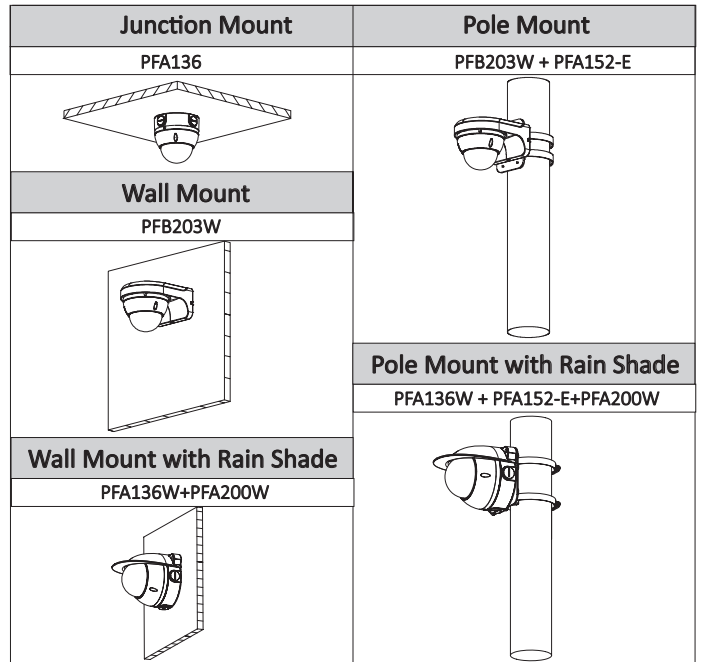

Construction

Casing	Metal
Dimensions	Φ109.9mm×81mm (4.33"×3.19")
Net Weight	0.41kg (0.91lb)
Gross Weight	0.53 kg (1.17lb)

Ordering Information

Type	Part Number	Description
8MP camera	DH-IPC-HDBW4831EP-ASE-0400B	8MP IR Mini Dome Network Camera, WDR,PAL
	DH-IPC-HDBW4831EN-ASE-0400B	8MP IR Mini Dome Network Camera, WDR,NTSC
	IPC-HDBW4831EP-ASE-0400B	8MP IR Mini Dome Network Camera, WDR,PAL
	IPC-HDBW4831EN-ASE-0400B	8MP IR Mini Dome Network Camera, WDR,NTSC
	DH-IPC-HDBW4831EP-ASE-0280B	8MP IR Mini Dome Network Camera, WDR,PAL
	DH-IPC-HDBW4831EN-ASE-0280B	8MP IR Mini Dome Network Camera, WDR,NTSC
	IPC-HDBW4831EN-ASE-0280B	8MP IR Mini Dome Network Camera, WDR,PAL
	IPC-HDBW4831EN-ASE-0280B	8MP IR Mini Dome Network Camera, WDR,NTSC
Accessories (optional)	PFB203W	Wall mount
	PFA136	Junction box
	PFA152-E	Pole mount
	LR1002	ePoE Over Coax Converter
	PFA200W	Rain shade

Accessories

Optional:

Dimensions (mm/inch)