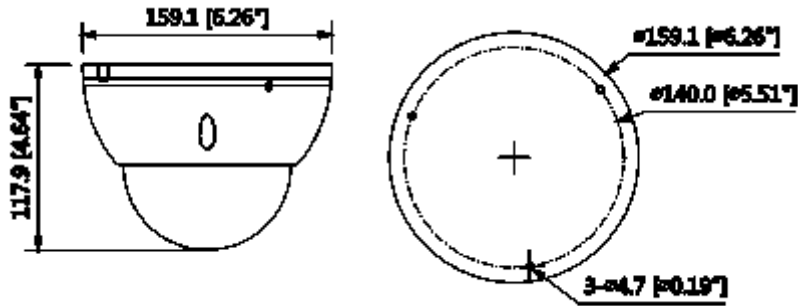

IPC-HDBW5231EP-ZE-27135

2MP WDR IR Dome Network Kamera

ROI	(4 Bölge) Açık / Kapalı
Elektronik Görüntü Sabitleme (EIS)	-
Akıllı IR	Mevcut
Ultra Defog (Anti Sis)	-
Dijital Zoom	16x
Flip	0 ° / 90 ° / 180 ° / 270 °
Mirror	Kapalı / Açık
Özel Alan Maskeleymesi	Kapalı / Açık (4 Alan, Dikdörtgen)
Ses	
Sıkıştırma	G.711a / G.711Mu / AAC / G.726
Network	
Ethernet	RJ-45 (10 / 100Base-T)
Protokol	HTTP; HTTPS; TCP; ARP; RTSP; RTP; UDP; SMTP; FTP; DHCP; DNS; DDNS; PPPOE; IPv4 / v6; QoS; UPnP; NTP; Bonjour; 802.1 x; Çoklu Yayın; ICMP; IGMP; SNMP
ONVIF	ONVIF, psiA, CGI
Akış Yöntemi	Tekli / Çoklu
Maks. Kullanıcı Erişimi	10 Kullanıcılar / 20 Kullanıcılar
Direkt Depolama	NAS Anında kayıt için Yerel PC Mirco SD kart 128GB
Web Görüntüleyici	IE, Chrome, Firefox, Safari
Yazılım Yönetimi	Akıllı PSS, DSS, Easy4ip
Akıllı Telefon	IOS, Android
Sertifikalar	

IPC-HDBW5231EP-ZE-27135

2MP WDR IR Dome Network Kamera

Sertifikalar	CE (EN 60950: 2000) UL: UL60950-1 FCC: FCC Bölüm 15 Alt Kısım B
Arayüz	
Video Arayüzü	1 Port (Sadece ayarlama için)
Ses Arayüzü	1/1 kanal giriş / çıkış
RS485	-
Alarm	1 kanal Giriş: 5mA 5VDC 1 kanal Çıkış: 300mA 12VDC
Güç	
Güç Kaynağı	DC12V, AC24V, PoE + (802.3at)
Güç Tüketimi	<15W
Çevre Koşulları	
Çalışma Koşulları	-30 ° C ~ + 60 ° C (-22 ° F ~ + 140 ° F) / az% 95 RH
Dayanıklılık Koşulları	-30 ° C ~ + 60 ° C (-22 ° F ~ + 140 ° F) / az% 95 RH
Koruma Sertifikası	IP67
Dayanıklılık Sertifikası	IK10
Kasa	
Kasa	Metal
Boyutlar	Φ159.1mm x 117.9mm
Net Ağırlık	0.95kg