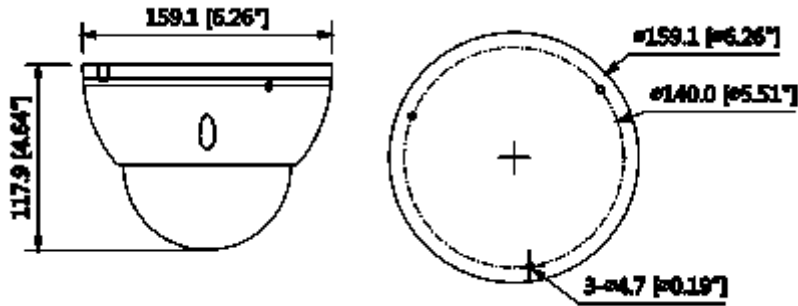

IPC-HDBW5231EP-Z

2MP WDR IR Dome Network Kamera

Sertifikalar	CE (EN 60950: 2000) UL: UL60950-1 FCC: FCC Bölüm 15 Alt Kısım B
Arayüz	
Video Arayüzü	1 Port (Sadece ayarlama için)
Ses Arayüzü	1/1 kanal giriş / çıkış
RS485	-
Alarm	1 kanal Giriş: 5mA 5VDC 1 kanal Çıkış: 300mA 12VDC
Güç	
Güç Kaynağı	DC12V, AC24V, PoE (802.3af)
Güç Tüketimi	<12,5W
Çevre Koşulları	
Çalışma Koşulları	-30 ° C ~ + 60 ° C (-22 ° F ~ + 140 ° F) / az% 95 RH
Dayanıklılık Koşulları	-30 ° C ~ + 60 ° C (-22 ° F ~ + 140 ° F) / az% 95 RH
Koruma Sertifikası	IP67
Dayanıklılık Sertifikası	IK10
Kasa	
Kasa	Metal
Boyutlar	Φ159.1mm x 117.9mm
Net Ağırlık	0.89kg