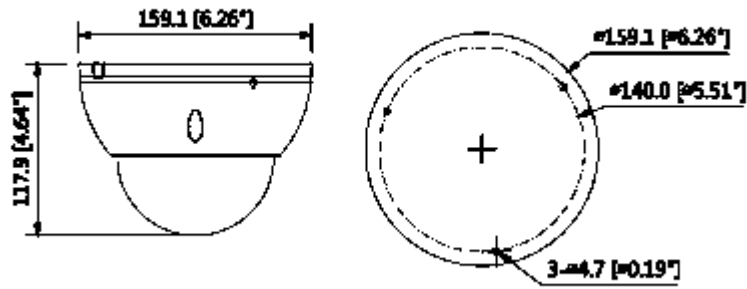

IPC-HDBW5830E-Z

8MP IR Dome Network Kamera

Maks. Açıklık	F1.4
Görüş Açısı	H: 102 ° ~ 39 °, V: 55 ° ~ 22 °
Optik Zoom	4x
Netlik Ayarı	Motorize
Yakın Odak Mesafesi	0.3 m
Pan / Tilt / Döndürme	
Pan / Tilt / Döndürme	Soldan sağa: 0 ° ~ 355 °; yukardan aşağı 0 ° ~ 65 °; Flip: 0 ° ~ 355 ° 3 Eksenli (3 Axis) yön ayarı ve istenildiği gibi ayarlanabilme
Akıllı Fonksiyonlar	
IVS (Opsiyonel)	Tripwire, Saldırı, Terk Nesneye / Eksik
Gelişmiş Akıllı Fonksiyonlar	Yüz tanıma
Video	
Sıkıştırma	H.265 + / H.265 / H.264 + / H.264
Görüntü Akış Kapasitesi	3'lü akış kapasitesi
Çözünürlük	4K (3840 x 2160) / 6M (3072 x = 2048) / 5M (x 1920 2560) / 3M (2048x1536) / 3M (x 1296 2304) / 1080P (1920 x 1080) / 1.3M (1280x960) / 720P (1280 x 720) / D1 (704 x 576/704 x 480) / VGA (640 x 480) / CIF (352 x 288/352 x 240)
Frame Oranı	Ana Akış: 4K (1 ~ 15fps) / 3M (1 ~ 25 / 30fps)
	Alt Akış: D1 (1 ~ 25 / 30fps)
	Üçüncü Akış: 720P (1 ~ 25 / 30fps)
Bit Hızı Kontrolü	CBR / VBR
Bit Hızı	H.264: 24K ~ 10240Kbps H.265: 14K ~ 9984Kbps
Gündüz / Gece	Otomatik (ICR) / Renkli / S / B
BLC Modu	BLC / HLC / DWDR
Beyaz Dengesi	Otomatik / Doğal / Sokak Aydınlatması/ Açık / Manuel
Kazanç Kontrolü	Otomatik / Manuel
Parazit Azaltma	3D DNR
Hareket Algılama	Kapalı / Açık (4 Bölge, Dikdörtgen)
İlgili Alan	(4 Bölge) Açık / Kapalı

IPC-HDBW5830E-Z

8MP IR Dome Network Kamera

Video Arayüzü	1 Port (Sadece ayarlama için)
Ses Arayüzü	1/1 kanal Giriş / çıkış
RS485	-
Alarm	1 kanal Giriş: 5mA 5VDC 1 kanal Çıkış: 300mA 12VDC
Güç	
Güç Kaynağı	DC12V, AC24V, PoE (802.3af)
Güç Tüketimi	<12.5W
Çevre Koşulları	
Çalışma Koşulları	-30 ° C ~ + 60 ° C (-22 ° F ~ + 140 ° F) / az% 95 RH
Dayanıklılık Koşulları	-30 ° C ~ + 60 ° C (-22 ° F ~ + 140 ° F) / az% 95 RH
Koruma Sertifikası	IP67
Dayanıklılık Sertifikası	IK10
Kasa	
Kasa	Metal
Boyutlar	117.9mm x Φ 159.1mm
Net Ağırlık	0.89Kg