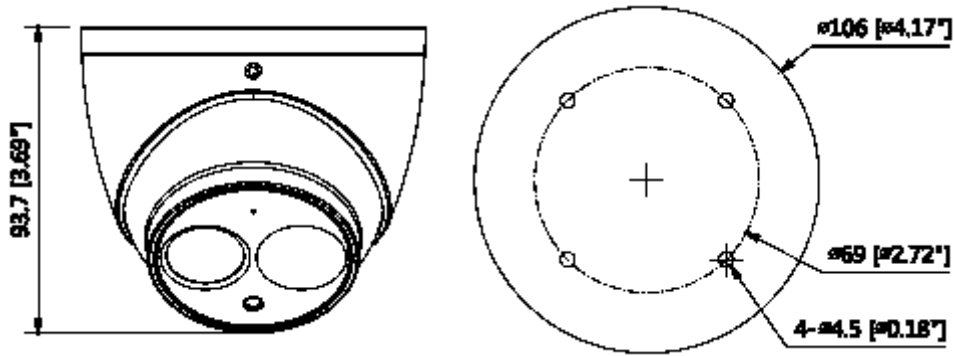

IPC-HDW4231EMP-AS-0280B

2MP IR Eyeball Starlight Network Kamera

Network	
Ethernet	RJ-45 (10 / 100Base-T)
Protokol	HTTP; HTTPS; TCP; ARP; RTSP; RTP; UDP; SMTP; FTP; DHCP; DNS; DDNS; PPPOE; IPv4 / v6; QoS; UPnP; NTP; Bonjour; 802.1x; multicast; ICMP; IGMP; SNMP
ONVIF	ONVIF, psiA, CGI
Akış Yöntemi	Tekli / Çoklu
Maks. Kullanıcı Erişim	10 Kullanıcı/ 20 Kullanıcı
Direk Depolama	NAS Anında kayıt için Yerel PC Mirco SD kart 128GB
Web Görüntüleyici	IE, Chrome, Firefox, Safari
Yönetim Yazılımı	Akıllı PSS, DSS, Easy4ip
Akıllı Telefon	IOS, Android
Sertifikalar	
Sertifikalar	CE (EN 60950: 2000) UL: UL60950-1 FCC: FCC Bölüm 15 Alt Kısım B
Arayüz	
Video Arayüzü	-
Ses Arabirimi	Dahili Mikrofon
RS485	-
Alarm	-
Güç	
Güç	DC12V, PoE (802.3af)
Güç Tüketimi	<5W

IPC-HDW4231EMP-AS-0280B

2MP IR Eyeball Starlight Network Kamera

Çevre Koşulları	
Çalışma Koşulları	-30 ° C ~ + 60 ° C (-22 ° F ~ + 140 ° F) / az% 95 RH
Dayanıklılık Koşulları	-30 ° C ~ + 60 ° C (-22 ° F ~ + 140 ° F) / az% 95 RH
Koruma Sertifikası	IP67
Darbeye Dayanıklılık	-
Kasa	
Kasa	Metal
Boyutlar	93.7mm x Φ106mm (4.17 " 3.69 x ")
Net Ağırlık	0.47Kg (1.04lb)