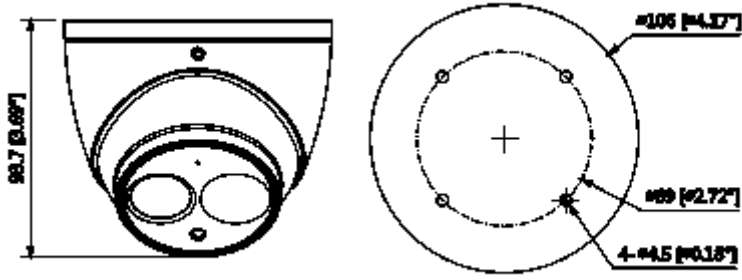

IPC-HDW4431EM-AS-0280B

4MP IR Eyeball Network Kamera

Alarm	-
Güç	
Güç Kaynağı	DC12V, PoE (802.3af)
Güç Tüketimi	<5W
Çevre Koşulları	
Çalışma Koşulları	-30 ° C ~ + 60 ° C (-22 ° F ~ + 140 ° F) / az% 95 RH
Dayanıklılık Koşulları	-30 ° C ~ + 60 ° C (-22 ° F ~ + 140 ° F) / az% 95 RH
Koruma Sertifikası	IP67
Dayanıklılık Sertifikası	-
Kasa	
Kasa	Metal
Boyutlar	Φ106mm×93.7mm
Net Ağırlık	0.47Kg