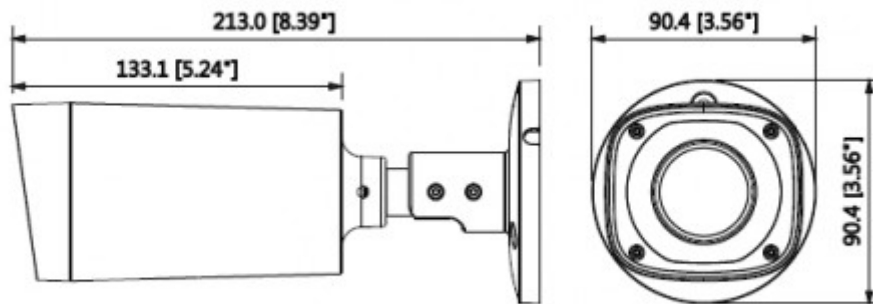

IPC-HFW2421RP-ZS-IRE6

4MP WDR IR Bullet Network Kamera

Junction Mount	Pole Mount
PFA135	PFB135 + PFA150