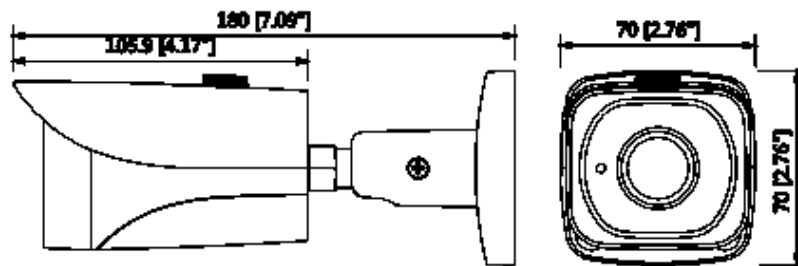

IPC-HFW4830E-S-0400B

8MP IR Mini Bullet Network Kamera

Junction Mount	Pole Mount
PFA121	PFB121 + PFA152