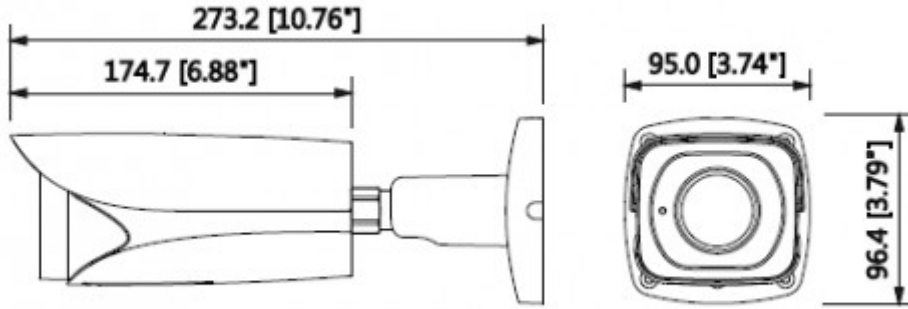

Teknik Özellikler

Dahua IPC-HFW5231EP-Z12 Teknik Özellikleri	
Kamera	
Görüntü Sensörü	1 / 2.8 "2Megapiksel Progresif tarama CMOS
Efektif Piksel	1920 (H) x 1080 (V)
RAM / ROM	256MB / 32MB
Tarama Sistemi	Progresif
Elektronik Shutter Hızı	Otomatik / Manuel, 1/3 (4) ~ 1 / 10000s
Minimum Aydınlatma	0.006Lux / F1.4 (Renkli, 1 / 3s, 30IRE) 0.05Lux / F1.4 (Renkli, 1 / 30s, 30IRE) 0Lux / F1.4 (IR)
S / N Oranı	50dB'dan fazla
IR Mesafesi	200m'ye (656ft) kadar mesafe
IR Açık / Kapalı Kontrol	Otomatik / Manuel
IR LED	4
Lens	
Lens Tipi	Motorize / Otomatik İris (HALL)
Montaj Tipi	Board-in
Odak Uzaklığı	5.3mm~64mm

IPC-HFW5231EP-Z12

2MP WDR IR Bullet Network Kamera

Ultra Defog (Anti Sis)	-
Dijital Zoom	16x
Flip	0 ° / 90 ° / 180 ° / 270 °
Mirror	Kapalı / Açık
Özel Alan Maskeleymesi	Kapalı / Açık (4 Alan, Dikdörtgen)
Ses	
Sıkıştırma	G.711a / G.711Mu / AAC / G.726
Network	
Ethernet	RJ-45 (10 / 100Base-T)
Protokol	HTTP; HTTPS; TCP; ARP; RTSP; RTP; UDP; SMTP; FTP; DHCP; DNS; DDNS; PPPOE; IPv4 / v6; QoS; UPnP; NTP; Bonjour; 802.1 x; Çoklu Yayın; ICMP; IGMP; SNMP
ONVIF	ONVIF, psiA, CGI
Akış Yöntemi	Tekli / Çoklu
Maks. Kullanıcı Erişim	10 Kullanıcı / 20 Kullanıcı
Direkt Depolama	NAS Anında kayıt için Yerel PC Mirco SD kart 128GB
Web Görüntüleyici	IE, Chrome, Firefox, Safari
Yazılım Yönetimi	Akıllı PSS, DSS, Easy4ip
Akıllı Telefon	IOS, Android
Sertifikalar	
Sertifikalar	CE (EN 60950:2000) UL:UL60950-1 FCC: FCC Part 15 Subpart B
Arayüz	
Video Arayüzü	1 Port (Yalnızca ayarlama için)
Ses Arabirimi	1/1 kanal Giriş / Çıkış
RS485	-
Alarm	2 kanal Giriş: 5mA 5VDC 1 kanal Çıkış: 300mA 12VDC
Güç	
Güç Kaynağı	DC12V, PoE (802.3af)

IPC-HFW5231EP-Z12

2MP WDR IR Bullet Network Kamera

Güç Tüketimi	<11.5W
Çalışma Koşulları	
Çalışma Koşulları	-30 ° C ~ + 60 ° C (-22 ° F ~ + 140 ° F) / az% 95 RH
Dayanıklılık Koşulları	-30 ° C ~ + 60 ° C (-22 ° F ~ + 140 ° F) / az% 95 RH
Koruma Sertifikası	IP67
Dayanıklılık Sertifikası	-
Kasa	
Kasa	Metal
Boyutlar	273.2mm x 95.0mm x 96.4mm
Net Ağırlık	1.07Kg