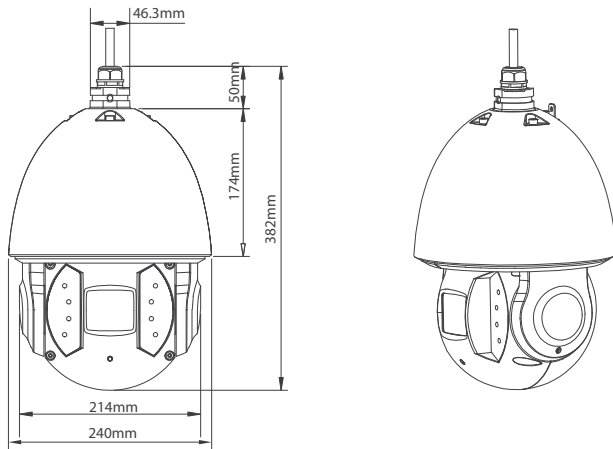

Ölçüler (mm)

Teknik Özellikler

Model	SD-6AE230F-HNI	
Kamera		
Görüntü Sensörü	1/1.9" CMOS	
Efektif Piksel	1944(H)x1092(V) 2 Megapiksel	
Tarama Sistemi	Progresif	
Elektronik Shutter Hızı	1/1 ~ 1/30,000s	
Min. Aydınlatma	Renkli: 0.005 Lux/F1.6, S/B: 0.0005 Lux/F1.6; 0LUX (IR açık)	
S/N Oranı	56 dB den çok	
Video Çıkışı	BNC (1.0Vp-p/75-), PAL/NTSC	
Kamera Özellikleri		
Gece/Gündüz	Otomatik (ICR) / Renkli / S/B	
Arka Işık Tanzimi	BLC / HLC / DWDR	
Beyaz Dengesi	Otomatik/ATW/İç Ortam/Dış Ortam/Manuel	
Kazanç Kontrolü	Otomatik/Manuel	
Parazit Azaltma	Ultra DNR (2D / 3D)	
Özel Alan Maskeleyme	24 Alana Kadar	
Dijital Zoom	16x	
Anti-Sis / EIS	Mevcut / Mevcut	
Lens		
Odak Uzunluğu	6mm~180mm (30x Optik Zoom)	
Maks. Aralık	F1.6 ~ F4.8	
Odak Kontrolü	Otomatik/Manuel	
Görüş Açısı	H: 61.2° ~ 2.32°	
Kapalı Odak Mesafesi	100mm~ 1000mm	
PTZ		
Pan/Tilt Aralığı	Pan: 0° ~ 360° sürekli; Tilt: -10° ~ 90°, auto flip 180°	
Manuel Kontrol Hızı	Pan: 0.1° ~ 240°/s; Tilt: 0.1° ~ 120°/s	
Preset Hızı	Pan: 240°/s; Tilt: 200°/s	
Preset	300	
PTZ Modu	5 Pattern, 8 Tur, 5 Otomatik Tarama, Otomatik Pan	
Hız Ayarları	Kişi Odaklı Odak Uzunluğu / Hız Adaptasyonu	
Sistem Geri Açma	Güç Kesintisinden sonra önceki PTZ ve Lens durumuna Otomatik geri yükleme	
Durağan Hareket Durumu	Belirli bir süre içerisinde herhangi bir komut verilmediği takdirde Preset/Pan/Scan/Tour/Pattern i Aktif etme	
Zaman Programlı Komut	Preset Süresi ile Preset/Pan/Scan/Tour/Pattern in Otomatik Etkinleştirilmesi	
Protokol	DH-SD, Pelco-P/D (Otomatik Tanıma)	
Video		
Sıkıştırma Formatı	H.264 / MJPEG	
Çözünürlük	1080P (1920x1080) / 720P (1280x720) / D1 (704x576/704x480) / CIF (352x288/352x240)	
Frame Oranı	Ana Akım	1080P/ D1 (1 ~ 25/30fps), 720P(1~50/60fps)
	Alt Akım	D1/CIF(1 ~ 25/30fps)
	Alt Akım 2	720P/D1/ CIF (1 ~ 25/30fps)
Bit Oranı	H.264: 56K ~ 8192Kbps, MJPEG: 56K ~ 20480Kbps	
Ses		
Sıkıştırma	G.711a / G.711u (32Kbps) / PCM (128Kbps)	
Arayüz	1/1 kanal Giriş/Çıkış	
Akıllı Fonksiyonlar		
Otomatik Tarama	Tekli-Sahne, Çoklu-Sahne, Panaroma-Sahne	
IVS	Gizli Tel, Tehlike Bölgesini Geçme, Çevre Güvenliği, Boşa Çalışma Algılaması, Bırakılmış Objeye Algılaması, Eksik Objeye Algılaması, Park Yasağı Olan Bölge, Hızlı Araç Kullanımı ve vs.	
Tarama Tetik Modu	Manuel / Otomatik (Alarm Tetiklendiğinde)	
Tarama Tetik Olayları	Hedefleme, Zoom, Tarama, Kayıt, Ekran Görüntüsü Çekme, Alarm ve vs.	
Network		
Ethernet	RJ-45 (10/100Base-T)	
Wi-Fi	Mevcut Değil	
Protokoller	IPv4/IPv6, HTTP, HTTPS, SSL, TCP/IP, UDP, UPnP, ICMP, IGMP, SNMP, RTSP, RTP, SMTP, NTP, DHCP, DNS, PPPOE, DDNS, FTP, IP Filtresi, QoS, Bonjour, 802.1x	
ONVIF	ONVIF PSIA CGI	
Maks. Kullanıcı Girişi	20 Kullanıcı	
Akıllı Telefon Desteği	i-Phone, i-Pad, Android, Windows Phone	
Yardımcı Arabirim		
Bellek Yuvası	Micro SD, Maks. 64GB	
RS485	1	
Alarm	7/2 kanal Giriş/Çıkış	
Genel		
Güç	AC24V/3A(±25%), Hi-PoE	
Güç Tüketimi	20W , 43W (IR ve Isıtıcı Açık iken)	
Çalışma Ortamı	-40 °C ~ +70 °C, ≤90% RH	
Koruma Sertifikası	IP67, IK10	
Boyutlar	∅240mm×382mm	
Ağırlık	6,75kg