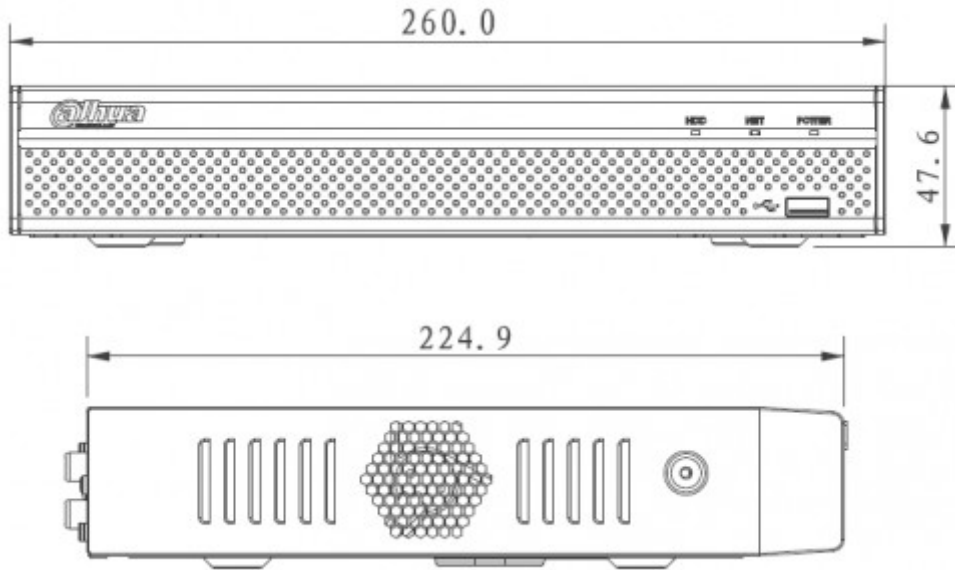

NVR2104HS-P-S2

4 Kanal Kompakt 1U 4PoE Lite Network Video Kaydedici

eSATA	-
Arayüz	
USB	2 ports (1 Arka USB2.0, 1 Ön USB2.0)
RS232	-
RS485	-
Güç	
Güç Kaynağı	Tek, DC48V /1. 25A
Güç Tüketimi	<4W (HDD Hariç)
Çevre Koşulları	
Çalışma Koşulları	-10 ° C ~ + 55 ° C (+ 14 ° F ~ + 131 ° F), 86 ~ 106kpa
Dayanıklılık Koşulları	-20 ° C ~ + 70 ° C (-4 ° F ~ + 158 ° F), 0 ~ 90% RH °
Kasa	
Boyutlar	Kompakt 1U, 260mm x 224.9mm x 47.6mm
Net Ağırlık	0.8kg (HDD olmadan)
Sertifikalar	
Sertifikalar	CE:EN55032, EN55024, EN50130-4, EN60950-1 FCC:Part 15 Subpart B, ANSI C63.4-2014