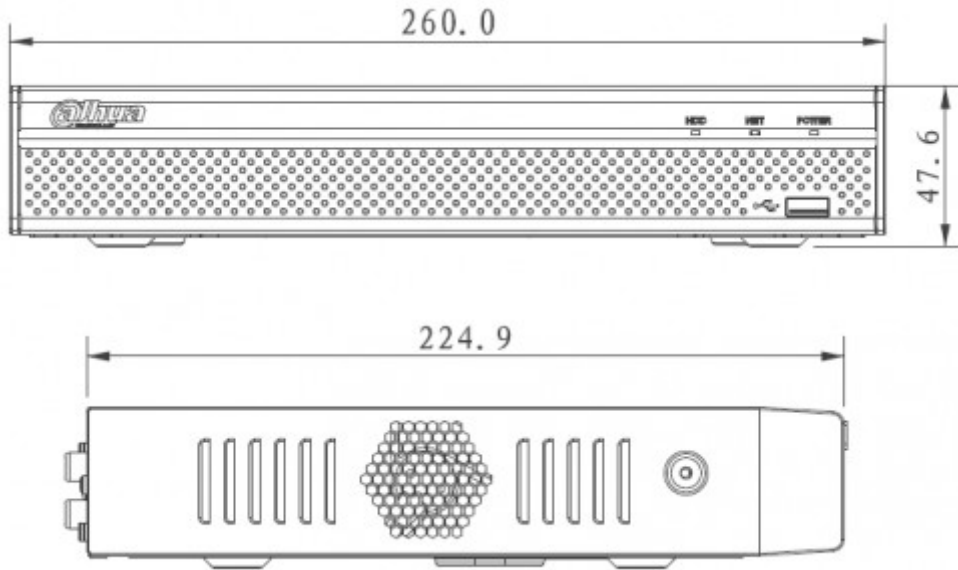

NVR2104HS-P-S2

4 Kanal Kompakt 1U 4PoE Lite Network Video Kaydedici

eSATA	-
Arayüz	
USB	2 ports (1 Arka USB2.0, 1 Ön USB2.0)
RS232	-
RS485	-
Güç	
Güç Kaynağı	Tek, DC48V /1. 25A
Güç Tüketimi	<4W (HDD Hariç)
Çevre Koşulları	
Çalışma Koşulları	-10 ° C ~ + 55 ° C (+ 14 ° F ~ + 131 ° F), 86 ~ 106kpa
Dayanıklılık Koşulları	-20 ° C ~ + 70 ° C (-4 ° F ~ + 158 ° F), 0 ~ 90% RH °
Kasa	
Boyutlar	Kompakt 1U, 260mm x 224.9mm x 47.6mm
Net Ağırlık	0.8kg (HDD olmadan)
Sertifikalar	
Sertifikalar	CE:EN55032, EN55024, EN50130-4, EN60950-1 FCC:Part 15 Subpart B, ANSI C63.4-2014