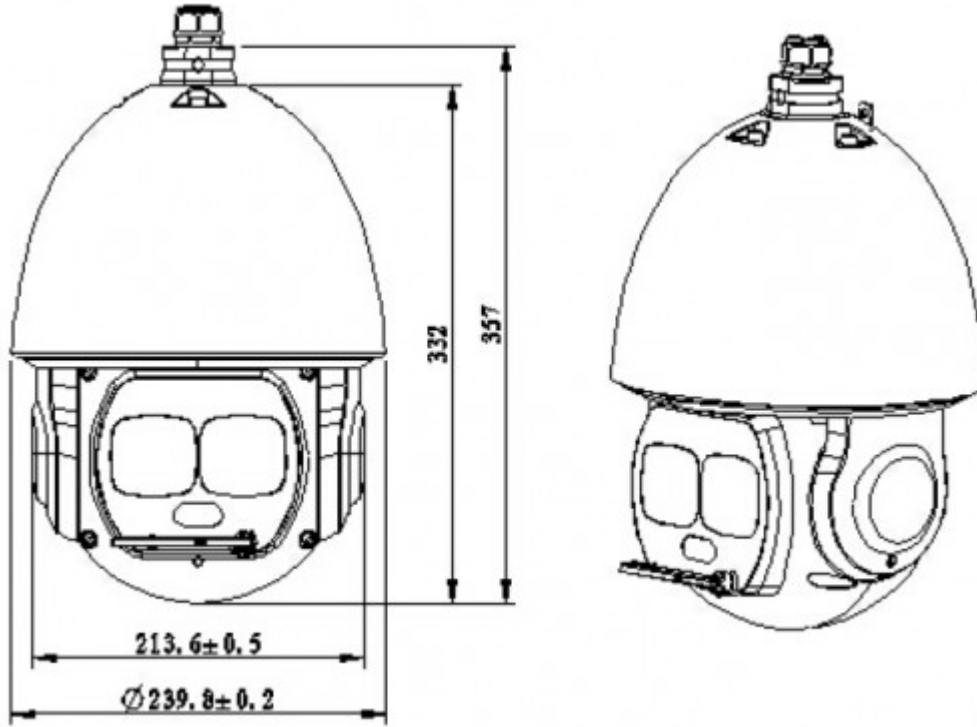

SD6AL230F-HNI-IR

2MP 30x Starlight IR PTZ Network Kamera

Boyutlar	Φ240 (mm) x 357 (mm)
Net Ağırlık	6.75kg