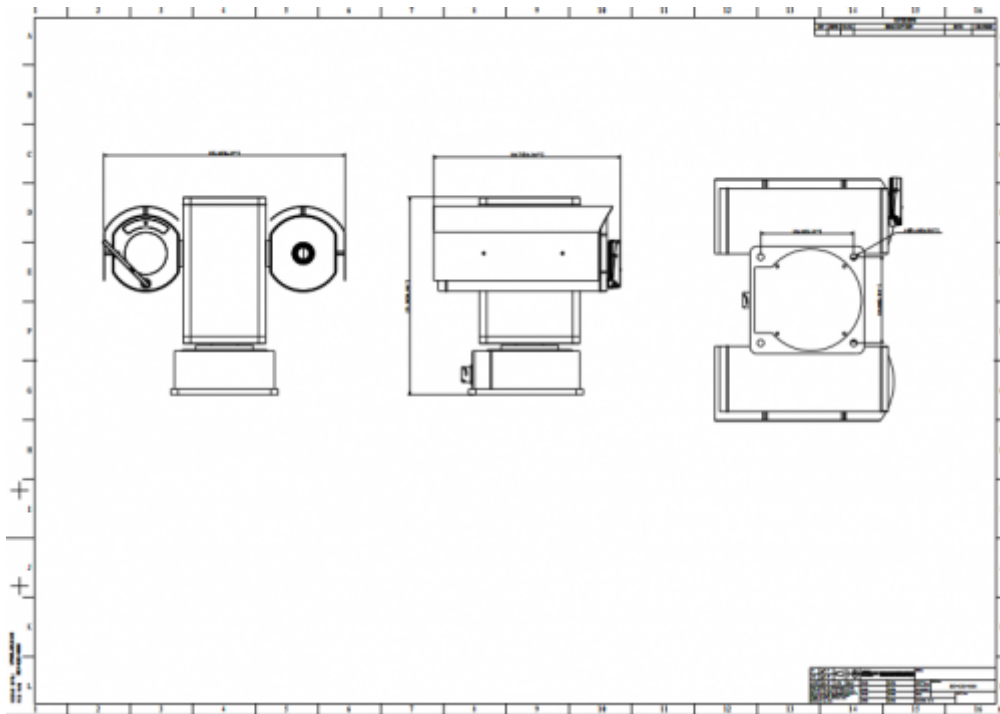

TPC-PT8620MP-TA50

Termal Mobil Hybrid PTZ

Alarm	2/2 Giriş / Çıkış
Güç	
Güç Kaynağı	9 ~ 36V DC
Güç Tüketimi	Maks. 50W (IR)
Çevre Koşulları	
Çalışma Koşulları	-40 ° C ~ + 70 ° C (-40 ° F ~ + 158 ° F) /% 95 RH'den düşük
Dayanıklılık Koşulları	-40 ° C ~ + 70 ° C (-40 ° F ~ + 158 ° F) /% 95'den az RH
Koruma Sertifikası	IP66
Kasa	
Kasa	Metal
Boyutlar	341 mm x 262 mm x 275 mm (Braketli)
Net Ağırlık	7.5Kg