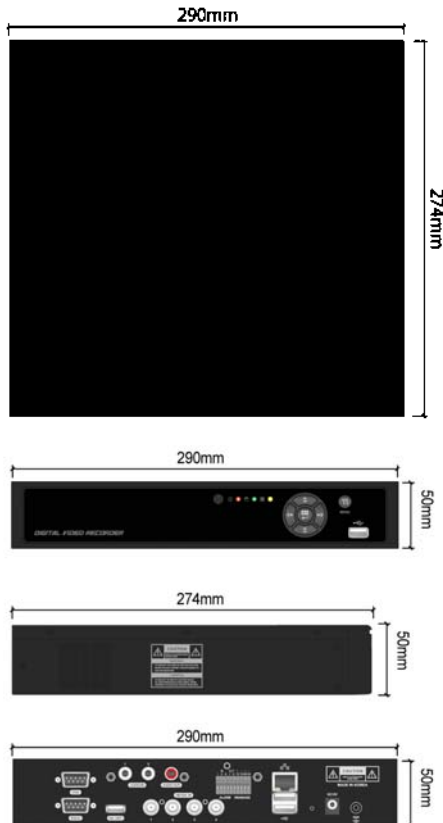

2.0 MP 4 Kanal HD-SDI DVR

BLW-504HD-SDI

- H.264 Sıkıştırma Teknolojisi
- Full HD Görüntüleme, Kayıt ve Playback
- 4 HD-SDI Video Giriş (Full HD 1080p)
- HDMI & VGA HD Çıkış (1920x1080p)
- Ses Giriş/Çıkış : 2 Giriş – 1 Çıkış
- Alarm Giriş / Çıkış : 2 giriş – 1 çıkış
- Mouse, Uzaktan Kumanda, Ön Panel Tuşları, CMS ve IE ile kontrol
- 1 SATA HDD Desteği
- iPhone, iPad, Android, Blackberry Desteği
- Dual Stream : Ayarlanabilir network transfer hızı
- POS Desteği : POS cihazlarından gelen bilgileri Görüntüleme & Kayıt
- Kullanıcı Dostu GUI (Grafiksek Kullanıcı Arayüzü)
- Gelişmiş, kullanımı kolay çok amaçlı CMS yazılımı

BLW-504HD-SDI

2.0 Mp (1920x1080)

4 video, 2 ses - 30 fps

HD-SDI (High Definition Serial Digital Interface) Kayıt Cihazları

High definition (Yüksek çözünürlük) güvenlik kameralarından gelen görüntülerin HD-SDI arayüzünden görüntülenmesi ve kayıt edilebilmesini sağlar. İşlemci yapıları oldukça kuvvetli olan HD-SDI DVR cihazları görüntülerin kaliteleri ile oynamadan modellere göre değişen frame/kayıt kapasitelerine göre mükemmel bir şekilde kayıt edilmesine olanak sağlar.