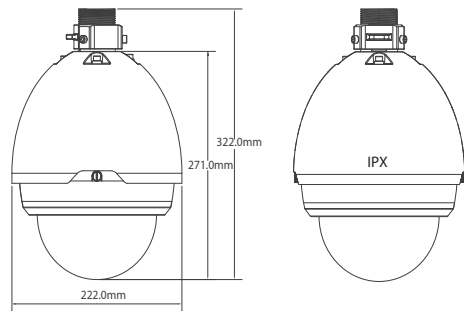

Boyutlar (mm)

Teknik Özellikler

Model	ENP7200W
Kamera	
Resim Sensörü	1/3" CMOS
Etkin Piksel	2048(H)×1536(V), 3MP
Tarama Sistemi	Kademeli
Elektronik Kapak Hızı	1/1~1/30,000s
Min. Aydınlatma	Renkli: 0.05Lux@F1.6 S/B: 0.005Lux@F1.6
S/N Oranı	>50dB
Video Çıkışı	BNC (1.0Vp-p/75Ω), PAL/NTSC
Kamera Özellikleri	
Gündüz/Gece	Otomatik (ICR) / Renkli / S/B
Işık Kompanzasyonu	BLC / HLC / WDR(100dB, 1080P modu) (AIK/YIK/GDA)
Beyaz Dengesi	Otomatik, ATW, Açık alan, Kapalı Alan, Manuel
Kazanç Kontrolü	Otomatik / Manuel
Gürültü Azaltma	2D/3D
Gizlilik Maskeleye	24 bölgeye kadar
Dijital Zoom	16x
Buğu Giderici	-
Lens	
Odak Uzunluğu	4.7mm~94.0mm (20x Optik zoom)
Max Açıklık	F1.6 ~ F3.5
Odak Kontrolü	Otomatik / Manuel
Bakış Açısı	H: 55.4°~2.90°
Uzak Odak Uzaklığı	10mm~1000mm
PTZ	
Pan/Tilt Menzili	Pan: 0°~360°sonsuz; Tilt: -2°~90°,Otomatik döndürme 180°
Manuel Kontrol Hızı	Pan: 0.1°~300°/s; Tilt: 0.1°~250°/s
Preset Hızı	Pan:400°/s; Tilt: 300°/s
Preset	80 (DH-SD), 255 (Pelco-P/D)
PTZ Modu	5 model, 8 Tur, Otomatik Pan, Otomatik Tarama
Hız Ayarları	İnsan odaklı odak uzaklığı/hız adaptasyonu
Açılma Hareketi	Elektrik kesintisi sonrası otomatik önceki PTZ ve lens durumuna geçme
Idle (Yavaş hareket)	Preset/Pan/Scan/Tour/Pattern Önceden kurma/pan/tarama/tur/modelleme aktive edilir.
Zamanlı Görev	Ön ayar zamanına göre Önceden kurma/pan/tarama/tur/ modelleme otomatik olarak etkinleştirir
Protokol	DH-SD, Pelco-P/D (Otomatik tanıma)
Görüntü	
Sıkıştırma	H.264 / MJPEG
Çözünürlük	3M(2048×1536) / 1080P(1920×1080) / 720P(1280×720) D1(704×576/704×480) / CIF(352×288/352×240)
Kare Hızı	Ana akış 3M (1~15fps)/1080P/720P (1~25/30fps) Alt Akış D1 / CIF (1~25/30fps)
Bit Hızı	H.264: 56K~8192Kbps, MJPEG: 56K~20480Kbps
Ses	
Sıkıştırma	G.711a / G.711u (32kbps) / PCM (128kbps)
Arayüz	1/1 kanal Giriş/Çıkış
Ağ	
Ethernet	RJ-45 (10/100Base-T)
Protokol	IPv4/IPv6, HTTP, HTTPS, SSL, TCP/IP, UDP, UPnP, ICMP, IGMP, SNMP, RTP, RTP, SMTP, NTP, DHCP, DNS, PPPOE, DDNS, FTP, Ağ filtresi, QoS, Bonjour
ONVIF	ONVIF Ver. 2.0 uyumlu
Max. Kullanıcı	20 kullanıcı
Akıllı Telefon	iPhone, iPad, Android, Windows Phone
Yardımcı Arayüz	
Hafıza yuvası	Micro SD, Maksimum 32GB
RS485	1
Alarm	7/2 kanal Giriş/Çıkış
Genel	
Güç Kaynağı	AC 24V / 3A (±10%)
Güç Tüketimi	15W, 40W (Isıtıcı Açık)
Çalışma Ortamı	-40°C~60°C / <90% RH
Koruma Sınıfı	IP67
Boyutlar	Ø222mm×322mm
Ağırlık	5.0kg
Aksesuarlar	Ayak dahil