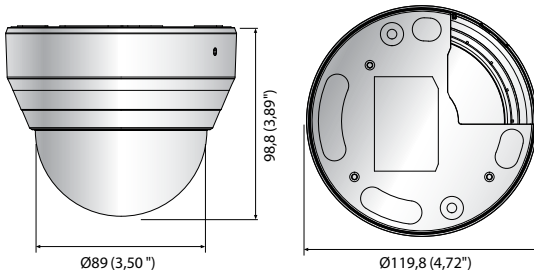

LND-6070R

2M Ağ IR Dome Kamera

Temel Özellikleri

- En Faz. 2 megapiksel (1920 x 1080) çözünürlük
- 3,2 ~ 10 mm değişken odaklı lens
- Tüm çözünürlüklerde en fazla 30 fps (H.264)
- H.264, MJPEG kodak destekli, Çoklu akış
- Gündüz ve Gece (ICR), WDR (120dB)
- Kurcalama, Hareket algılama
- Mikro SD/SDHC bellek yuvası (En fazla 32GB), PoE
- Koridor izleme, WiseStreamII desteği
- IR görülebilir uzaklık 20 m

Boyutlar

Birim : mm (inç)

Aksesuarlar (İsteğe Bağlı)

SBP-122HMW

SBP-300MMW1

SBP-300CMW

SHD-3000F3

LND-6070R