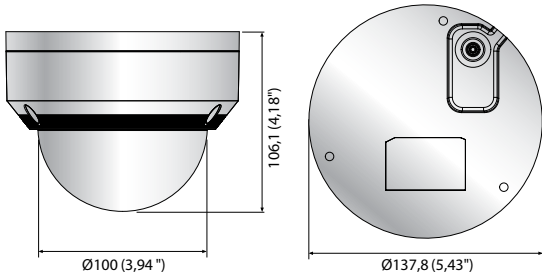

Boyutlar

Birim : mm (inç)