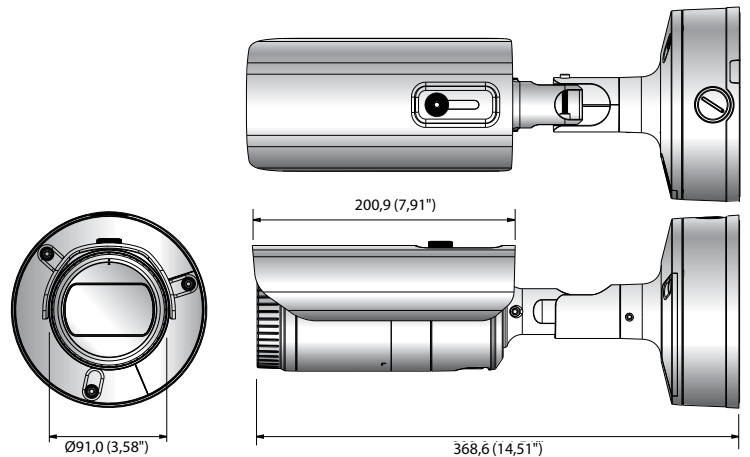

Ebatlar

Birim : mm (inç)

XNO-6120R/FNP	
IR LED Görüntülenebilir Uzunluk	1) 20m (Plaka numarası yakalama) 2) En fazla 50km/saat
Çalışma Sıcaklığı / Nemliliği	-20 °C ~ +50°C / %90 altı Bağıl Nem

©2016 Hanwha Techwin Europe Ltd. Tüm hakları saklıdır.

TASARIM VE SPESİFİKASYONLAR ÖNCEDEN BİLDİRİM YAPILMADAN DEĞİŞTİRİLEBİLİR
Bu belge, Hanwha Techwin Co., Ltd.'nin resmi yetkisi olmadan kısmen veya tamamen asla çoğaltılamaz, dağıtılamaz veya değiştirilemez.
Wisenet, LiteNet, SSNR, Hanwha Techwin Europe Ltd.'nin ticari markalarıdır.