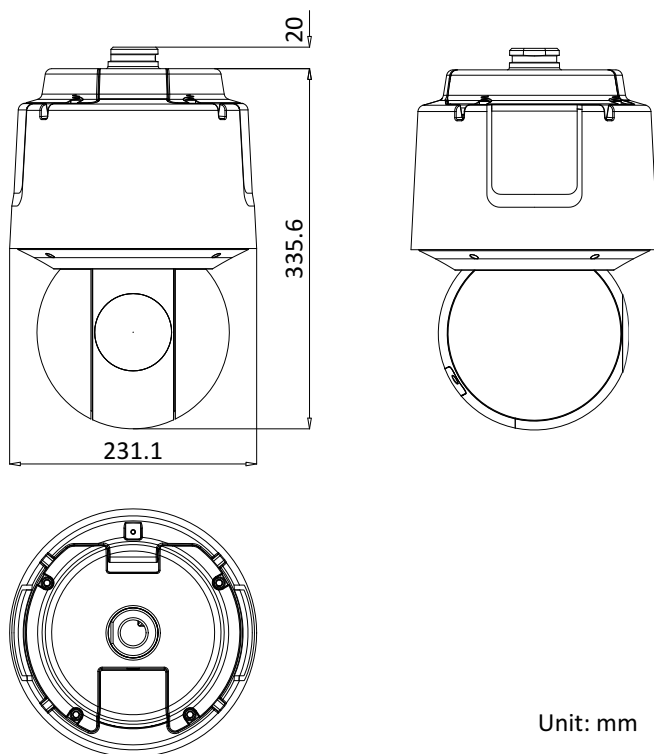

Material	Aluminum alloy
Dimensions	Φ 231.1 mm × 355.6 mm (Φ 9.10" × 14")
Weight	Approx. 6 kg (13.23 lb)

Order Model

DS-2DF6A836X-AEL (B), 24 VAC &Hi-PoE

Dimensions

Unit: mm

Accessories

	DS-1604ZJ-P	Wall Mount
	DS-1661ZJ-P	Pendant Mount
	DS-1662ZJ-P	Pendant Mount
	DS-1667ZJ-P	Pendant Mount
	DS-1682ZJ-P	Extension Bar for Pendant Mount
	DS-1663ZJ-P	Ceiling Mount
	DS-1660ZJ-P	Parapet Mount
	DS-1604ZJ-Pole-P	Vertical Pole Mount
	DS-1604ZJ-Corner-P	Corner Mount
	DS-1100KI	Network Keyboard
	DS-1005KI	USB Joy-stick