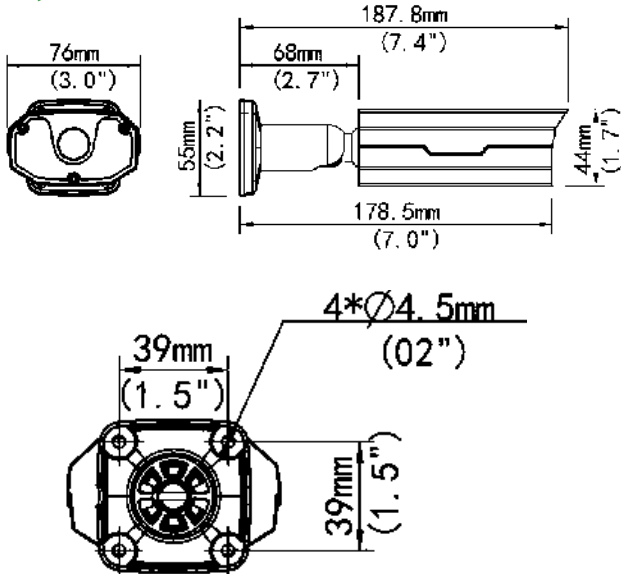

Boyutları (mm)

Teknik Özellikleri

Modeller	IPC222ER-F36	
Kamera		
Görüntü Sensörü	1/2.8" 2Megapiksel progressive scan CMOS	
Etkin Pikseller	1920(H) x 1080(V)	
Tarama Sistemi	Progressive	
Elektronik Shutter Hızı	Otomatik / Manuel, 1/6~1/8000s	
Min. Aydınlatma	0.06lux/F1.8(Renkli),0lux/F1.8 (IR on)	
Sinyal/Gürültü Oranı	52dB den fazla	
Video Çıkışı	N/A	
Kamera Özellikleri		
En Fazla IR Uzaklığı	30m	
Gece/Gündüz	Otomatik (ICR) / Renkli / Siyah / Beyaz	
Arka Işık	BLC / HLC / WDR	
Beyaz Dengesi	Otomatik / Manuel	
Kazanç Denetimi	Otomatik / Manuel	
Gürültü Azaltma	3D DNR	
Gizlilik Maskeleyme	En fazla 4 Alan	
Lens		
Odak Uzaklığı	3.6mm (2.8mm,6mm opsiyonel)	
En Fazla Açıklık	F1.8(F1.8,F1.8)	
Odak Kontrolü	Manuel	
Görüş Açısı	H:85°(106°/56°)	
Lens Tipi	Sabit lens	
Montaj Tipi	Kurulu Tip	
Video		
Sıkıştırma	H.264/H.264H/H.264B/MJPEG	
Çözünürlük	1080P(1920x1080)/1.3M(1280x960)/720P(1280x720)/D1(704x576)/704x480)/CIF(352x288/352x240)	
Kare Hızı	Ana Akış	1080P/720P(1 ~ 30fps)
	Ek Akış	D1 / CIF (1~30fps)
	Üçlü Akış	720P(1-13/4fps)
Bit Hızı	H.264: 32K ~ 10Mbps	
WDR	WDR	
ROI (Region Of Interest)	Destekler	
Defog	Destekler	
Koridor Modu 9:16	Destekler	
Ses		
Sıkıştırma	N/A	
Arayüz	N/A	
Ağ Bağlantısı		
Ethernet	RJ-45 (10/100Base-T)	
Wi-Fi	N/A	
Protokol	IPv4/IPv6, HTTP, HTTPS, SSL, TCP/IP, UDP, UPnP, ICMP, IGMP, SNMP, RTSP, RTP, SMTP, NTP, DHCP, DNS, PPPoE, DDNS, FTP, IP Filter, QoS, Bonjour	
ONVIF	ONVIF Uyumlu	
En Fazla Kullanıcı Girişi	20 Kullanıcı	
Akıllı Telefon Desteği	iPhone, iPad, Android, Windows Phone	
Yardımcı Arabirim		
Bellek Slotu	N/A	
RS485	N/A	
Alarm	N/A	
PIR Sensör Menzili	N/A	
Genel		
Güç Kaynağı	DC12V, PoE (802.3af)	
Güç Tüketimi	<3.5W	
Çalışma Ortamı	-30°C~+60°C, daha az 95% RH	
Giriş Koruması	IP66	
Darbeye Dayanıklılık	N/A	
Ebatlar	187.8mm× 76mm × 44mm	
Ağırlık	0.58Kg	

IP KAMERALAR

PTZ IP KAMERA

NVR

MOBİL

AHD KAMERA

AHD DVR

TRAFİK

AKSESUARLAR

YAZILIMLAR