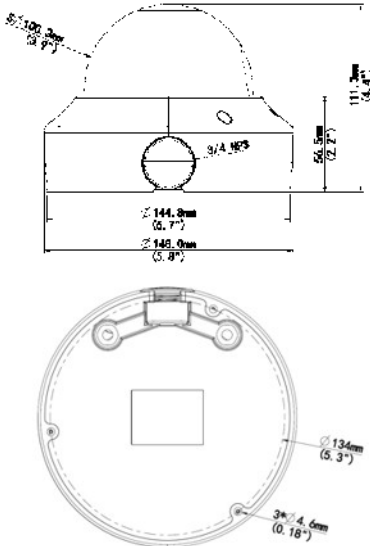

Boyutları (mm)

Teknik Özellikleri

Modeller	IPC3234ER-DV	
Kamera		
Görüntü Sensörü	1/3" 4Megapiksel progressive scan CMOS	
Etkin Pikseller	2592(H) x 1520(V)	
Tarama Sistemi	Progressive	
Elektronik Shutter Hızı	Otomatik / Manuel, 1/6~1/8000s	
Min. Aydınlatma	0.03lux/F1.4(Renkli),0lux/F1.4 (IR on)	
Sinyal/Gürültü Oranı	52dB den fazla	
Video Çıkışı	1 Çıkış	
Kamera Özellikleri		
En Fazla IR Uzaklığı	30m	
Gece/Gündüz	Otomatik (ICR) / Renkli / Siyah / Beyaz	
Arka Işık	BLC / HLC / WDR	
Beyaz Dengesi	Otomatik / Manuel	
Kazanç Denetimi	Otomatik / Manuel	
Gürültü Azaltma	2D/3D DNR	
Gizlilik Maskeleyme	En fazla 4 Alan	
Lens		
Odak Uzaklığı	2.8 mm - 12 mm Varifokal lens	
En Fazla Açıklık	F1.4(F1.4,F1.4)	
Odak Kontrolü	Manuel	
Görüş Açısı	H:80.5°(100°/30°)	
Lens Tipi	Varifokal lens	
Montaj Tipi	Kurulu Tip	
Video		
Sıkıştırma	H.265/H.264/MJPEG	
Çözünürlük	4MP/3MP/1080P(1920x1080)/1.3M(1280x960)/720P(1280x 720)/D1(704x 576 /704x 480) /CIF(352x 288/352x 240)	
Kare Hızı	Ana Akış	4MP(1~ 20fps) / 3MP/1080P/720P(1 ~ 30fps) D1 / CIF (1~30fps)
	Ek Akış	1080P/720P(1 ~ 30fps) D1 / CIF (1~30fps)
	Üçlü Akış	720P(1-13/4fps) D1 / CIF (1~30fps)
Bit Hızı	H.264: 32K ~ 10Mbps	
WDR	120 dB True WDR	
ROI (Region Of Interest)	Destekler	
Defog	Destekler	
Koridor Modu 9:16	Destekler	
Video Analiz	Elektronik tanımlı bölge işgali (Tripwire) Algılama, izinsiz geçiş algılama, sahne değişimi, kamera blokaj algılama, eksik /fazla obje algılama, sprey blokaj algılama, ses algılama, yüz algılama, kamera yön değişikliği algılama, sabotaj ve tamper alarmı	
Ses		
Sıkıştırma	G.711a / G.711u	
Arayüz	1/1 kanal In/Out	
Ağ Bağlantısı		
Ethernet	RJ-45 (10/100Base-T)	
Wi-Fi	N/A	
Protokol	IPv4/IPv6, HTTP, HTTPS, SSL, TCP/IP, UDP, UPnP, ICMP, IGMP, SNMP, RTSP, RTP, SMTP, NTP, DHCP, DNS, PPPOE, DDNS, FTP, IP Filter, QoS, Bonjour	
ONVIF	ONVIF Uyumlu	
En Fazla Kullanıcı Girişi	20 Kullanıcı	
Akıllı Telefon Desteği	iPhone, iPad, Android, Windows Phone	
Yardımcı Arabirim		
Bellek Slotu	Micro SD, Max 64GB	
RS485	1 Çıkış	
Alarm	1/1 kanal Girişi/Çıkışı	
PIR Sensör Menzili	N/A	
Genel		
Güç Kaynağı	DC12V, PoE (802.3af)	
Güç Tüketimi	<8.1W	
Çalışma Ortamı	-40°C~+60°C, daha az 95% RH	
Giriş Koruması	IP66	
Darbeye Dayanıklılık	IK10	
Ebatlar	Ø 148mmx 111.3mm	
Ağırlık	0.75Kg	