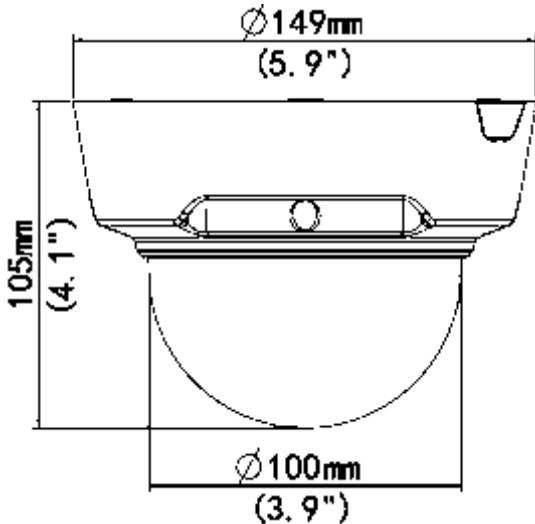

Boyutları (mm)

Teknik Özellikleri

Modeller	IPC342E-DLVIR-IN	
Kamera		
Görüntü Sensörü	1/2.8" 2Megapiksel progressive scan CMOS	
Etkin Pikseller	1920(H) x 1080(V)	
Tarama Sistemi	Progressive	
Elektronik Shutter Hızı	Otomatik / Manuel, 1/6~1/8000s	
Min. Aydınlatma	0.02lux/F1.4(Renkli),0lux/F1.4 (IR on)	
Sinyal/Gürültü Oranı	52dB den fazla	
Video Çıkışı	1 Çıkış	
Kamera Özellikleri		
En Fazla IR Uzaklığı	30m	
Gece/Gündüz	Otomatik (ICR) / Renkli / Siyah / Beyaz	
Arka Işık	BLC / HLC / WDR	
Beyaz Dengesi	Otomatik / Manuel	
Kazanç Denetimi	Otomatik / Manuel	
Gürültü Azaltma	3D DNR	
Gizlilik Maskeleyme	En fazla 4 Alan	
Lens		
Odak Uzaklığı	3mm ~ 10,5mm Varifokal lens	
En Fazla Açıklık	F2.0(F2.0,F2.0)	
Odak Kontrolü	Manuel	
Görüş Açısı	H:103°(Wide)~30.8°(Tele)	
Lens Tipi	Varifokal lens	
Montaj Tipi	Kurulu Tip	
Video		
Sıkıştırma	H.264/H.264H/H.264B/MJPEG	
Çözünürlük	1080P(1920x1080)/1.3M(1280x960)/720P(1280x720)/D1(704x576)/704x480)/CIF(352x288/352x240)	
Kare Hızı	Ana Akış	1080P/720P(1 ~ 30fps)
	Ek Akış	D1 / CIF (1~30fps)
	Üçlü Akış	720P(1-13/4fps)
Bit Hızı	H.264: 32K ~ 10Mbps	
WDR	120 dB True WDR	
ROI (Region Of Interest)	Destekler	
Defog	Destekler	
Koridor Modu 9:16	Destekler	
Ses		
Sıkıştırma	G.711a / G.711u	
Arayüz	1/1 kanal In/Out	
Ağ Bağlantısı		
Ethernet	RJ-45 (10/100Base-T)	
Wi-Fi	N/A	
Protokol	IPv4/IPv6, HTTP, HTTPS, SSL, TCP/IP, UDP, UPnP, ICMP, IGMP, SNMP, RTSP, RTP, SMTP, NTP, DHCP, DNS, PPPoE, DDNS, FTP, IP Filter, QoS, Bonjour	
ONVIF	ONVIF Uyumlu	
En Fazla Kullanıcı Girişi	20 Kullanıcı	
Akıllı Telefon Desteği	iPhone, iPad, Android, Windows Phone	
Yardımcı Arabirim		
Bellek Slotu	64GB kadar micro SD kart desteği	
RS485	Destekler	
Alarm	1/1 kanal In/Out	
PIR Sensör Menzili	N/A	
Genel		
Güç Kaynağı	DC12V, PoE (802.3af)	
Güç Tüketimi	<4.5W	
Çalışma Ortamı	-30°C~+60°C, daha az 95% RH	
Giriş Koruması	IP66	
Darbeye Dayanıklılık	IK10	
Ebatlar	Ø149mm× 105mm	
Ağırlık	0.75Kg