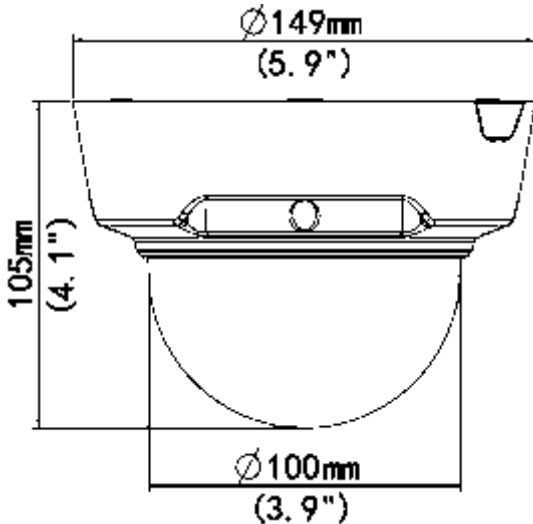

### Özellikleri

- \* 1/2.8" 2 Megapiksel (1920x1080)Cmos Sensör, 30 fps
- \* 3 mm-10,5 mm arası Motorize lens, 1 Array Led
- \* ICR ( IR-CUT) Filtre
- \* Ses girişi desteği
- \* ROI (Region of Interest), Defog, 3D DNR, Onvif, 9:16 Koridor Modu
- \* WDR , Smart IR Teknolojisi
- \* Çift direkt İSCSI veri blok depolama, NAA, UNP
- \* IP66,IK10 standartı , 64 Gb kadar micro SD kart desteği

### Boyutları (mm)