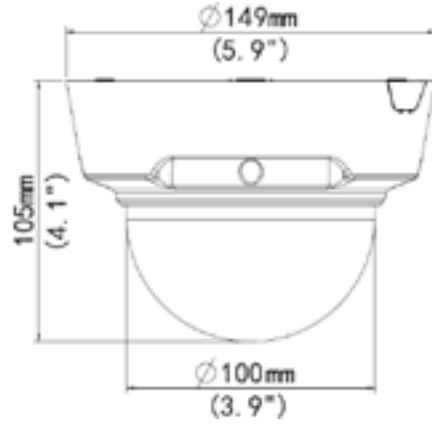

Ebatlar

Kurulum

Aksesuarlar

Kurulum modu	Aksesuarlar	Tanım
Tavan montajı	Montaj tabanı ürün paketinde bulunmaktadır	İç mekanda tavan kurulumu için
Tavan içi montaj	AE-TR-FM152 braket	İç mekanda tavan içi kurulum için
Duvar montajı	AE-TR-UF45+ AE-TR-WE45	/
Askı montajı	AE-TR-UF45+ AE-TR-CE45	/

* Ürün özellikleri ve sağlanabilirlikleri bildirim yapmaksızın değişime tabidir.