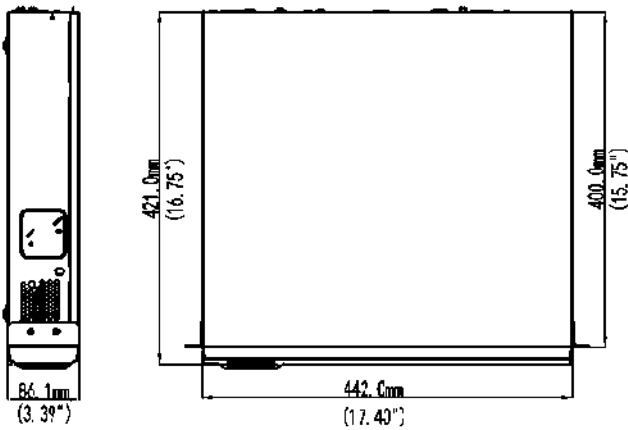

### Teknik Özellikleri

Modeller	NVR208-32E
<b>Sistem</b>	
İşlemci	Çift çekirdekli işlemci
İşletim Sistemi	Gömülü LINUX
<b>Video &amp; Ses</b>	
IP Kamera Girişi	32 kanal
Çift yönlü ses iletişimi	1 Kanal girişi, 1 Kanal çıkışı, RCA
<b>Görüntü</b>	
Arayüz	1 HDMI, 1 VGA
Çözünürlük	1920x1080, 1280x1024, 1280x720, 1024x768
Görüntü Bölmesi	1/4/9/16/32
OSD	Kamera başlığı, zaman, video kaydı, kamera kilitleme, hareket algılama, kayıt
<b>Kayıt</b>	
Sıkıştırma	H.264/MJPEG
Kayıt Çözünürlüğü	8MP/5MP/3MP/1080P(1920x 1080)/720P(1280x 720)/D1 (704x 576/704x 480) & etc.
Kayıt Hızı	input:200Mbps output:128Mbps
Kayıt Bit Hızı	48~8192kbps
Kayıt Modu	Manuel, zamanlamalı (Düzenli (Süreklili), MD, Alarm), durdurma
Kayıt Aralığı	1~120 dk (Varsayılan: 60 dk), Kayıt öncesi: 1~30 sn, Kayıt sonrası: 10~300 sn
<b>Video Algılama &amp; Alarm</b>	
Tetikleyici Olay	Kayıt, PTZ , Tur,Alarm,Email,Video Push,FTP, Sesli uyarıcı, Ekran ip uçları
Video Algılama	Hareket algılama, MD Bölgeleri: 396 (22x18), Video kayıp & Boş kamera
Alarm Girişi	8 Giriş
Röle Çıkışı	2 Çıkış
<b>Kayıt İzleme &amp; Yedekleme</b>	
Kayıt İzleme	1/4/9/16/32
Arama Modu	Zaman/Tarih, Alarm, MD & her kanala ait saniye duyarlı arama modu, Akıllı MD arama
Kayıt İzleme Özelliği	Başlat, Beklet, Durdur, Geri sar, Hızlı başlat, Yavaş başlat, Sonki dosya, Önceki dosya, Sonraki kamera, Önceki kamera, Tam ekran, Tekrarla, Yer değiştir, Yedekleme seçimi, Dijital zoom
Yedekleme Modu	USB Aygıtı / Dahili SATA / Network
<b>Ağ Bağlantısı</b>	
Ethernet	2RJ-45 port (10/100Mbps)
PoE	N/A
Ağ Bağlantı Özelliği	HTTP, TCP/IP, IPv4/IPv6, UPNP, RTSP, UDP, SMTP, NTP, DHCP, DNS, IP Filter, PPPOE, DDNS, FTP, Alarm Server, IP göre arama( Neutron/Dahua IP kamera, DVR, NVS vb.)
Maksimum Kullanıcı Girişi	128 kullanıcı
Akıllı Telefon Desteği	iPhone, iPad, Android, Windows Phone
<b>Depolama</b>	
Dahili HDD	8 SATA portu 48TB kadar
Harici HDD	N/A
<b>Yardımcı Arayüz</b>	
USB	3 ports (2 Arka, 1 Ön) (1 Adet USB2.0, 1 Adet USB3.0)
RS232	Desteği
RS485	N/A
<b>Genel</b>	
Güç Kaynağı	100~240 VAC
Güç Tüketimi	15W (HDD'siz)
Çalışma Ortamı	-10°C~+55°C/10%~90%RH/86~106kpa
Ebatlar (WxDxH)	2U, 86.1mmx 442mmx 421mm
Ağırlık	5.5kg (HDD'siz)