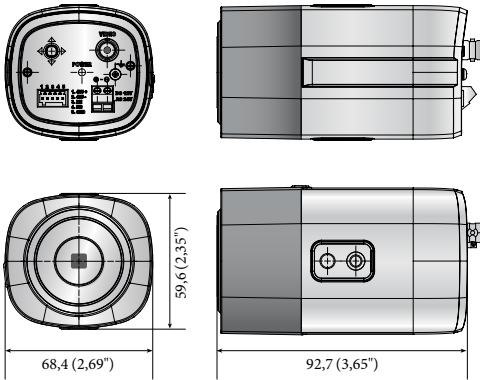

HCB-7000

QHD (4MP) Analog Kamera

* Lens dahil değil

Temel Özellikleri

- QHD (2560 x 1440, 30fps) çözünürlük
- 0,16 Lüks@F1.2 (Renkli), 0,009 Lüks@F1.2 (S/B)
- Gündüz ve Gece (ICR), DWDR, Hareket algılama
- İletim mesafesi en faz. 500m
- Kolay kurulum (Tak ve çalıştır), Çift güç

Boyutlar

Birim : mm (inç)

Aksesuarlar (İsteğe Bağlı)

SHB-4300H/4300H1/4300H2

SHB-4200/4200H

STH-200

STB-4150V

HCB-7000N/P

Ebatlar (GxYxD) 68,4 x 59,6 x 92,7mm (2,69" x 2,35" x 3,65")

Ağırlık 186 g (0,41 lb)

* En son ürün bilgisi / özellikler, hanwha-security.eu sayfasında bulunabilir

* Tasarım ve spesifikasyonlar önceden bildirim yapılmadan değiştirilebilir.