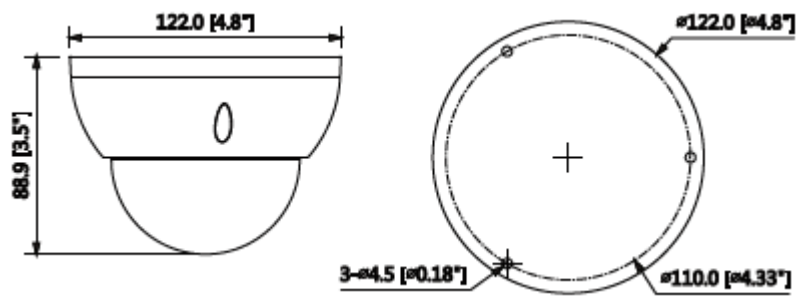

HAC HDBW2231RP-Z-POC

2MP Starlight HDCVI PoC IR Dome Kamera

Koruma ve Dayanıklılık Sertifikası	IP67 ve IK10
Kasa	Alüminyum
Boyutlar	Φ122mm × 88,9 mm
Net Ağırlık	0,48 kg

Junction Mount	In-ceiling Mount
PFA137	PFB200C
Wall Mount	Pole Mount
PFB203W	PFB203W + PFA152-E
Wall Mount with Rain Shade	Ceiling Mount (Extensible)
PFA137+PFA200W	PFA106+PFB220C
Pole Mount with Rain Shade	
PFA137+PFA200W+PFA152-E