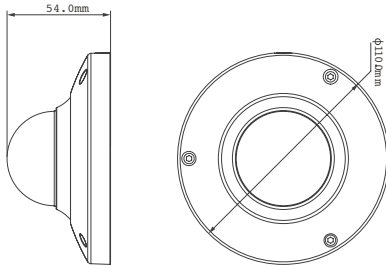

Ölçüler (mm)

Teknik Özellikler

Model	IPC-HDB4100CP-0280B	
Kamera		
Görüntü Sensörü	1/3" 1.3 Megapiksel progresif tarama Aptina CMOS	
Efektif Piksel	1280 (H) x 960 (V)	
Tarama Sistemi	Progresif (Kademeli) Tarama	
Elektronik Shutter Hızı	Otomatik / Manuel, 1/3(4) ~ 1/10000s	
Min. Aydınlatma	Renkli: 0.05 Lux/F1.2	
S/N Oranı	50 dB den çok	
Video Çıkışı	N/A	
Kamera Özellikleri		
Maks. Görüş Mesafesi	N/A	
Gece/Gündüz	Otomatik (Elektronik) / Renkli / S/B	
Arka Işık Tanzimi	Kapalı / BLC / HLC / DWDR	
Beyaz Dengesi	Otomatik/Manuel	
Kazanç Kontrolü	Otomatik/Manuel	
Parazit Azaltma	3D	
Özel Alan Maskeleyme	4 Alana Kadar	
Lens		
Odak Uzunluğu	3.6mm (isteğe bağlı 2.8mm, 6mm)	
Maks. Aralık	F1.9 (F2.0, F1.9)	
Odak Kontrolü	Manuel	
Görüş Açısı	H: 70° (89.6°/46°)	
Lens Tipi	Sabit Lens	
Montaj Tipi	Board Tipi	
Video		
Sıkıştırma Formatı	H.264 / MJPEG	
Çözünürlük	1.3M (1280x960) / 720P (1280x720) / D1 (704x576/704x480) / CIF (352x288/352x240)	
Frame Oranı	Ana Akım	1.3M/720P (1 ~ 25/30fps)
	Alt Akım	D1/CIF (1 ~ 25/30fps)
Bit Oranı	H.264: 32K ~ 8192Kbps	
Ses		
Sıkıştırma Arayüzü	N/A	
Network		
Ethernet	RJ-45 (10/100Base-T)	
Wi-Fi	N/A	
Protokoller	IPv4/IPv6, HTTP, HTTPS, SSL, TCP/IP, UDP, UPnP, ICMP, IGMP, SNMP, RTSP, RTP, SMTP, NTP, DHCP, DNS, PPPOE, DDNS, FTP, IP Filtresi, QoS, Bonjour	
ONVIF	ONVIF Profil S	
Maks. Kullanıcı Girişi	20 Kullanıcı	
Akıllı Telefon Desteği	i-Phone, i-Pad, Android, Windows Phone	
Yardımcı Arabirim		
Bellek Yuvası	Mikro SD, Maks. 64GB	
RS485	N/A	
Alarm	N/A	
PIR Sensör Mesafesi	N/A	
Genel		
Güç	DC12V, PoE (802.3af)	
Güç Tüketimi	<2W	
Çalışma Ortamı	-20 °C ~ +60 °C, ≤95% RH	
Koruma Sertifikası	IP66	
Darbeye Dayanıklılık	IK10	
Boyutlar	Ø110mm x 54mm	
Ağırlık	0,25kg	