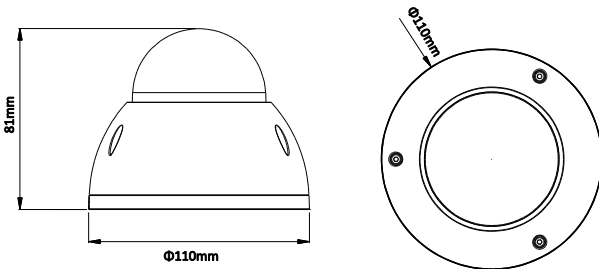

Ölçüler (mm)

3 Megapiksel Full HD Vandal-Waterproof IP IR Dome Kamera - Sesli

Teknik Özellikler

Model	IPC-HDBW4300E-0360B	
Kamera		
Görüntü Algılayıcı	1/3" 3Megapiksel progressive scan CMOS	
Etkin Piksel	2052(H)x1536(V)	
Scanning System	Progresif	
Elektronik Shutter Hızı	Auto/Manual, 1/3~1/10000s	
Min. Aydınlatma	0.1Lux/F1.2 (Renkli), 0.01Lux/F1.2(B/S);0Lux/F1.2(IR Açık)	
S/N Oranı	50dB da çok	
Video Çıkışı	N/A	
Kamera Özellikleri		
Max. IR LEDs Length	30m	
Gündüz / Gece	Otomatik (ICR) / Renk / S/B	
Arka Işık telafisi	BLC / HLC / DWDR	
Beyaz Dengesi	Otomatik/Manuel	
Kontrol Kazanç	Otomatik/Manuel	
Gürültü Azaltma	3D	
Privacy Masking	Kadar 4 alanlar	
Lens		
Odak Uzunluğu	3.6mm (2.8mm, 6mm optionel)	
Maks. Aralık	F1.8(F2.0/F1.8)	
Odak Kontrolü	Manuel	
Görüş Açısı	H: 72.5°/90°/44°	
Lens Type	H: 72.5°/90°/44°	
Mount Type	Board-in Type	
Video		
Sıkıştırma Formatı	H.264/ MJPEG	
Çözünürlük	3M(2052x1536)/1080P(1920x1080) / 720P(1280x720) / D1(704x576/704x480) /CIF(352x288/352x240)	
Frame Oranı	Main Stream	3M(1~20fps)/ 1080P/720P(1 ~ 25/30fps)
	Sub Stream	D1/CIF(1 ~ 25/30fps)
Bit Oranı	H.264: 48K ~ 8192Kbps	
Ses		
Sıkıştırma	G.711a / G.711u	
Arayüz	1/1 kanal Giriş/Çıkış	
Network		
Ethernet	RJ-45 (10/100/1000Base-T)	
Wi-Fi	N/A	
Protokoller	IPv4/IPv6, HTTP, HTTPS, SSL, TCP/IP, UDP, UPnP, ICMP, IGMP, SNMP, RTSP, RTP, SMTP, NTP, DHCP, DNS, PPPoE, DDNS, FTP, IP Filter, QoS, Bonjour	
ONVIF	ONVIF, PSIA, CGI	
Maks. Kullanıcı Erişim	20 kullanıcı	
Akıllı Telefon Desteği	iPhone, iPad, Android, Windows Phone	
AUX Arayüz		
Hafıza Yuvası	Micro SD Max 64GB(-AS/-S)	
RS485	N/A	
Alarm	1/1 kanal Giriş/Çıkış	
PIR Sensör Aralığı	N/A	
General		
Güç	DC12V/AC24V, PoE(802.3af)	
Güç Tüketimi	Maks 4W	
Çalışma Ortamı	-20°C~+60°C , ≤ 90%RH	
Ingress Protection	IP66	
Vandal Resistance	IK10	
Boyutlar	Φ110mm×81mm	
Ağırlık	0.29kg	