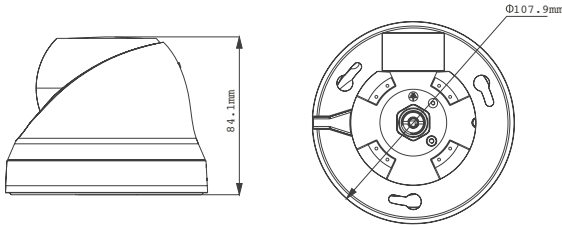

Ölçüler (mm)

Teknik Özellikler

Model	IPC-HDW4100C-0360B	
Kamera		
Görüntü Sensörü	1/3" 1.3 Megapiksel progresif tarama Aptina CMOS	
Efektif Piksel	1280 (H) x 960 (V)	
Tarama Sistemi	Progresif (Kademeli) Tarama	
Elektronik Shutter Hızı	Otomatik / Manuel, 1/3(4) ~ 1/10000s	
Min. Aydınlatma	Renkli: 0.05 Lux/F1.2, S/B: 0.005 Lux/F1.2, 0 Lux/F1.2 (IR Açık)	
S/N Oranı	50 dB den çok	
Video Çıkışı	N/A	
Kamera Özellikleri		
Maks. Görüş Mesafesi	30M	
Gece/Gündüz	Otomatik (ICR) / Renkli / S/B	
Arka Işık Tanzimi	BLC / HLC / DWDR	
Beyaz Dengesi	Otomatik	
Kazanç Kontrolü	Otomatik/Manuel	
Parazit Azaltma	3D	
Özel Alan Maskeleyme	4 Alana Kadar	
Lens		
Odak Uzunluğu	3.6mm (isteğe bağlı 6mm, 8mm)	
Maks. Aralık	F1.6	
Odak Kontrolü	Manuel	
Görüş Açısı	H: 70° (46°/36°)	
Lens Tipi	Sabit Lens	
Montaj Tipi	Board Tipi	
Video		
Sıkıştırma Formatı	H.264 / MJPEG	
Çözünürlük	1.3M (1280x960) / 720P (1280x720) / D1 (704x576/704x480) / CIF (352x288/352x240)	
Frame Oranı	Ana Akım	1.3M/720P (1 ~ 25/30fps)
	Alt Akım	D1/CIF (1 ~ 25/30fps)
Bit Oranı	H.264: 56K ~ 8192Kbps	
Ses		
Sıkıştırma	G.711a / G.711u / PCM	
Arayüz	Built-in Mic	
Network		
Ethernet	RJ-45 (10/100Base-T)	
Wi-Fi	N/A	
Protokoller	IPv4/IPv6, HTTP, HTTPS, SSL, TCP/IP, UDP, UPnP, ICMP, IGMP, SNMP, RTSP, RTP, SMTP, NTP, DHCP, DNS, PPPOE, DDNS, FTP, IP Filtresi, QoS, Bonjour	
ONVIF	ONVIF Profil S	
Maks. Kullanıcı Girişi	20 Kullanıcı	
Akıllı Telefon Desteği	i-Phone, i-Pad, Android, Windows Phone	
Yardımcı Arabirim		
Bellek Yuvası	N/A	
RS485	N/A	
Alarm	N/A	
PIR Sensör Mesafesi	N/A	
Genel		
Güç	DC12V, PoE (802.3af)	
Güç Tüketimi	<5W	
Çalışma Ortamı	-20°C~+60°C, Less than 95%RH	
Koruma Sertifikası	IP66	
Darbeye Dayanıklılık	IK10	
Boyutlar	107.9mmx84.1mm	
Ağırlık	0.4kg