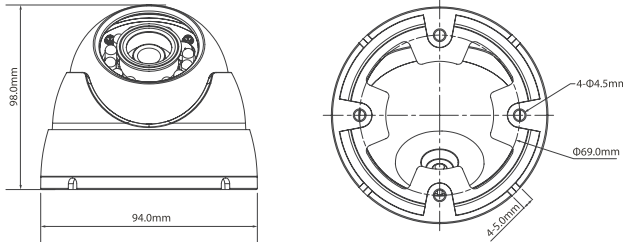

Dimensions (mm)

Teknik Özellikler

Model	IPC-HDW4100MP-0360-B	IPC-HDW4100MP-0280-B
Kamera		
Görüntü Sensörü	1/3" 1.3 Megapiksel progresif tarama Aptina CMOS	
Efektif Piksel	1280 (H) x 960 (V)	
Tarama Sistemi	Progresif (Kademeli) Tarama	
Elektronik Shutter Hızı	Otomatik / Manuel, 1/3(4) ~ 1/10000s	
Min. Aydınlatma	Renkli: 0.05 Lux/F1.2, S/B: 0.005 Lux/F1.2, 0 Lux/F1.2 (IR Açık)	
S/N Oranı	50 dB den çok	
Video Çıkışı	N/A	
Kamera Özellikleri		
Maks. Görüş Mesafesi	20M	
Gece/Gündüz	Otomatik (ICR) / Renkli / S/B	
Arka Işık Tanzimi	BLC / HLC / DWDR	
Beyaz Dengesi	Otomatik/Manuel	
Kazanç Kontrolü	Otomatik/Manuel	
Parazit Azaltma	3D	
Özel Alan Maskeleyme	4 Alana Kadar	
Lens		
Odak Uzunluğu	3.6mm (isteğe bağlı, 6mm)	2.8mm
Maks. Aralık	F1.6	
Odak Kontrolü	Manuel	
Görüş Açısı	H: 70° (89.6°/46°)	
Lens Tipi	Sabit Lens	
Montaj Tipi	Board Tipi	
Video		
Sıkıştırma Formatı	H.264 / MJPEG	
Çözünürlük	1.3M (1280x960) / 720P (1280x720) / D1 (704x576/704x480) / CIF (352x288/352x240)	
Frame Oranı	Ana Akım	1.3M/720P (1 ~ 25/30fps)
	Alt Akım	D1/CIF (1 ~ 25/30fps)
Bit Oranı	H.264: 32K ~ 8192Kbps	
Ses		
Sıkıştırma	N/A	
Arayüz	N/A	
Network		
Ethernet	RJ-45 (10/100Base-T)	
Wi-Fi	N/A	
Protokoller	IPv4/IPv6, HTTP, HTTPS, SSL, TCP/IP, UDP, UPnP, ICMP, IGMP, SNMP, RTSP, RTP, SMTP, NTP, DHCP, DNS, PPPOE, DDNS, FTP, IP Filtresi, QoS, Bonjour	
ONVIF	ONVIF Profil S	
Maks. Kullanıcı Girişi	20 Kullanıcı	
Akıllı Telefon Desteği	i-Phone, i-Pad, Android, Windows Phone	
Yardımcı Arabirim		
Bellek Yuvası	N/A	
RS485	N/A	
Alarm	N/A	
PIR Sensör Mesafesi	N/A	
Genel		
Güç	DC12V, PoE (802.3af)	
Güç Tüketimi	<3W	
Çalışma Ortamı	-20 °C ~ +60 °C, ≤95% RH	
Koruma Sertifikası	IP66	
Darbeye Dayanıklılık	N/A	
Boyutlar	Ø94.0mm x 98mm	
Ağırlık	0,33kg