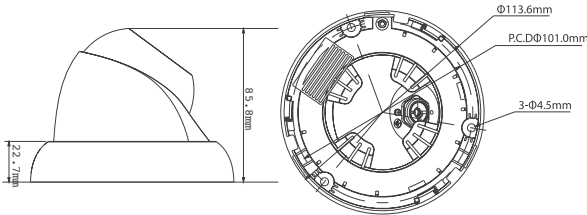

Ölçüler (mm)

Teknik Özellikler

Model	IPC-HDW4200SP-0360-B	
Kamera		
Görüntü Sensörü	1/3" 2 Megapiksel SONY progresif tarama Exmor CMOS	
Efektif Piksel	1920 (H) x 1080 (V)	
Tarama Sistemi	Progresif (Kademeli) Tarama	
Elektronik Shutter Hızı	Otomatik / Manuel, 1/3(4) ~ 1/10000s	
Min. Aydınlatma	Renkli: 0.1 Lux/F1.2, S/B: 0.01 Lux/F1.2, 0 Lux/F1.2 (IR Açık)	
S/N Oranı	50 dB den çok	
Video Çıkışı	N/A	
Kamera Özellikleri		
Maks. Görüş Mesafesi	20M	
Gece/Gündüz	Otomatik (ICR) / Renkli / S/B	
Arka Işık Tanzimi	BLC / HLC / DWDR	
Beyaz Dengesi	Otomatik/Manuel	
Kazanç Kontrolü	Otomatik/Manuel	
Parazit Azaltma	3D	
Özel Alan Maskeleyme	4 Alana Kadar	
Lens		
Odak Uzunluğu	3.6mm (isteğe bağlı 6mm)	
Maks. Aralık	F1.6	
Odak Kontrolü	Manuel	
Görüş Açısı	H: 87.8° (53.5°)	
Lens Tipi	Sabit Lens	
Montaj Tipi	Board Tipi	
Video		
Sıkıştırma Formatı	H.264 / MJPEG	
Çözünürlük	1080P (1920x1080) / 720P (1280x720) / D1 (704x576/704x480) / CIF (352x288/352x240)	
Frame Oranı	Ana Akım	1080P/720P (1 ~ 25/30fps)
	Alt Akım	D1/CIF (1 ~ 25/30fps)
Bit Oranı	H.264: 32K ~ 8192Kbps	
Ses		
Sıkıştırma	N/A	
Arayüz	N/A	
Network		
Ethernet	RJ-45 (10/100Base-T)	
Wi-Fi	N/A	
Protokoller	IPv4/IPv6, HTTP, HTTPS, SSL, TCP/IP, UDP, UPnP, ICMP, IGMP, SNMP, RTSP, RTP, SMTP, NTP, DHCP, DNS, PPPOE, DDNS, FTP, IP Filtresi, QoS, Bonjour, GB28181	
ONVIF	ONVIF Profil S	
Maks. Kullanıcı Girişi	20 Kullanıcı	
Akıllı Telefon Desteği	i-Phone, i-Pad, Android, Windows Phone	
Yardımcı Arabirim		
Bellek Yuvası	N/A	
RS485	N/A	
Alarm	N/A	
PIR Sensör Mesafesi	N/A	
Genel		
Güç	DC12V, PoE (802.3af)	
Güç Tüketimi	<5W	
Çalışma Ortamı	-20 °C ~ +60 °C, ≤95% RH	
Koruma Sertifikası	IP66	
Darbeye Dayanıklılık	N/A	
Boyutlar	Ø114mm x 86mm	
Ağırlık	0,29kg